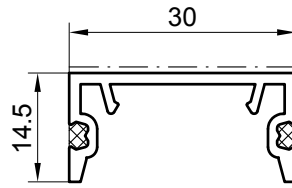

Fenster Serie Lambda
Window series Lambda

77 XL		
77 L	65 M	57 S
77 L IF	65 M IF	

P 496018

Kupplungsprofil
Coupling profile

P 496040

Kupplungsprofil
Coupling profile

P 496093

Rolladeneinlauf
Roller shutter guide

P 496094

Rolladenkastenaufnahme
Housing for roller shutter casing

P 496074

Distanzstück für
Rolladenführungsprofile
Spacer for roller shutter
guide profiles

P 760501

Distanzstück für
Rolladenführungsprofile
Spacer for roller shutter
guide profiles

009000601

M 1:1
Scale 1:1