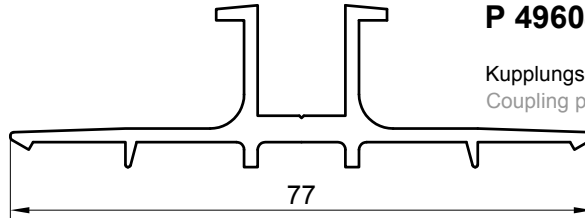

Fenster Serie Lambda
Window series Lambda

77 XL		
77 L	65 M	57 S
77 L IF	65 M IF	

P 496018

Kupplungsprofil
Coupling profile

P 496040

Kupplungsprofil
Coupling profile

P 496093

Rolladeneinlauf
Roller shutter guide

P 496094

Rolladenkastenaufnahme
Housing for roller shutter casing

P 496074

Distanzstück für
Rolladenführungsprofile
Spacer for roller shutter
guide profiles

P 760501

Distanzstück für
Rolladenführungsprofile
Spacer for roller shutter
guide profiles

009000601

M 1:1
Scale 1:1