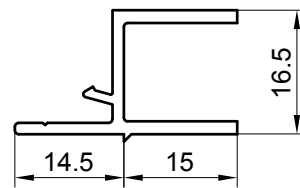

Fenster Serie Lambda
Window series Lambda

77 XL		
77 L	65 M	57 S
77 L IF	65 M IF	

P 496018

Kupplungsprofil
Coupling profile

P 496040

Kupplungsprofil
Coupling profile

P 496093

Rolladeneinlauf
Roller shutter guide

009000601

M 1:1
Scale 1:1