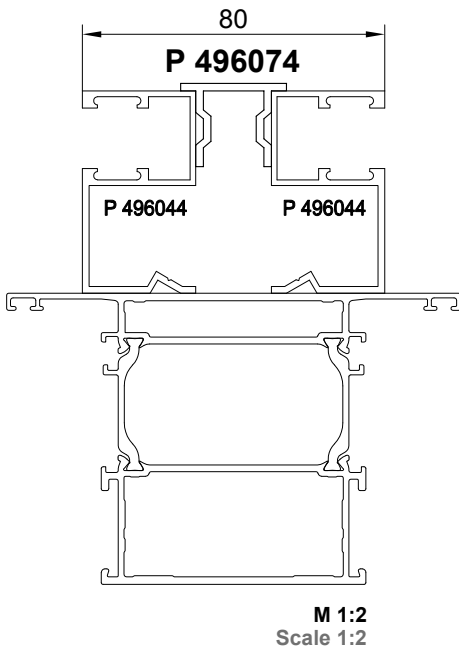

Fenster Serie Lambda
Window series Lambda

77 XL		
77 L	65 M	57 S
77 L IF	65 M IF	

P 496018

Kupplungsprofil
Coupling profile

P 496040

Kupplungsprofil
Coupling profile

P 496093

Rolladeneinlauf
Roller shutter guide

P 496094

Rolladenkastenaufnahme
Housing for roller shutter casing

P 496074

Distanzstück für
Rolladenführungsprofile
Spacer for roller shutter
guide profiles

P 760501

Distanzstück für
Rolladenführungsprofile
Spacer for roller shutter
guide profiles

009000601

M 1:1
Scale 1:1