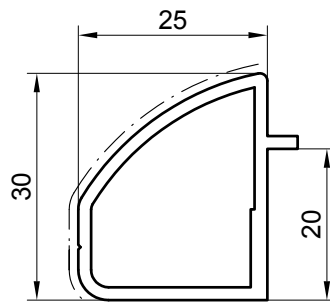

Fenster Serie Lambda
Window series Lambda

77 XL		
77 L	65 M	57 S
77 L IF	65 M IF	

P 496018

Kupplungsprofil
Coupling profile

P 496040

Kupplungsprofil
Coupling profile

P 496093

Rolladeneinlauf
Roller shutter guide

P 496094

Rolladenkastenaufnahme
Housing for roller shutter casing

P 496074

Distanzstück für
Rolladenführungsprofile
Spacer for roller shutter
guide profiles

P 760501

Distanzstück für
Rolladenführungsprofile
Spacer for roller shutter
guide profiles

009000601

M 1:1
Scale 1:1