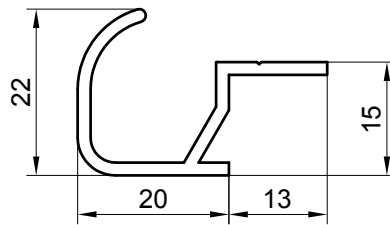

Fenster Serie Lambda
Window series Lambda

77 XL		
77 L	65 M	57 S
77 L IF	65 M IF	

P 496018

Kupplungsprofil
Coupling profile

P 496040

Kupplungsprofil
Coupling profile

P 496093

Rolladeneinlauf
Roller shutter guide

P 496094

Rolladenkastenaufnahme
Housing for roller shutter casing

P 496074

Distanzstück für
Rolladenführungsprofile
Spacer for roller shutter
guide profiles

P 760501

Distanzstück für
Rolladenführungsprofile
Spacer for roller shutter
guide profiles

009000601

M 1:1
Scale 1:1