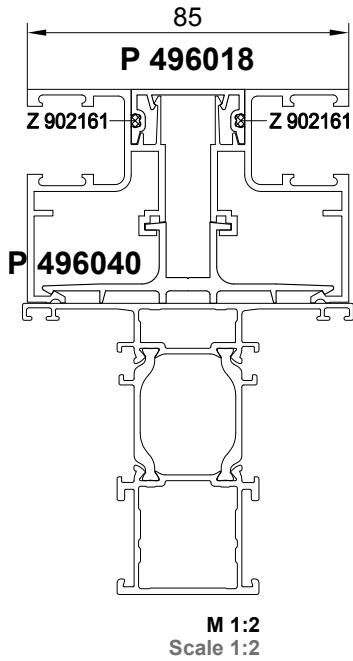

Fenster Serie Lambda
Window series Lambda

77 XL		
77 L	65 M	57 S
77 L IF	65 M IF	

P 496018

Kupplungsprofil
Coupling profile

P 496040

Kupplungsprofil
Coupling profile

P 496093

Rolladeneinlauf
Roller shutter guide

P 496094

Rolladenkastenaufnahme
Housing for roller shutter casing

P 496074

Distanzstück für
Rolladenführungsprofile
Spacer for roller shutter
guide profiles

P 760501

Distanzstück für
Rolladenführungsprofile
Spacer for roller shutter
guide profiles

009000601

M 1:1
Scale 1:1