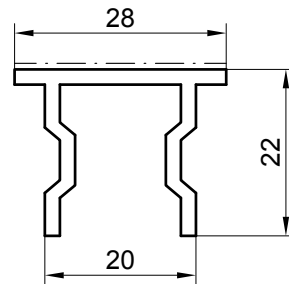

Fenster Serie Lambda
Window series Lambda

77 XL		
77 L	65 M	57 S
77 L IF	65 M IF	

P 496018

Kupplungsprofil
Coupling profile

P 496040

Kupplungsprofil
Coupling profile

P 496093

Rolladeneinlauf
Roller shutter guide

P 496094

Rolladenkastenaufnahme
Housing for roller shutter casing

P 496074

Distanzstück für
Rolladenführungsprofile
Spacer for roller shutter
guide profiles

P 760501

Distanzstück für
Rolladenführungsprofile
Spacer for roller shutter
guide profiles

009000601

M 1:1
Scale 1:1