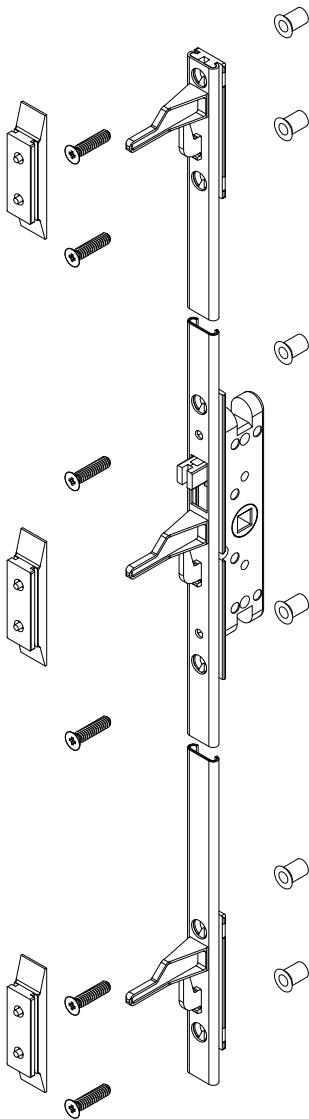

Z 996250

Riegel - Sicherheitsverschluss SR3100 mit Schwenkriegel, 7 mm Drückernuss, Dornmaß 12.5 mm

Bitte Hinterlage Z 917707 1x pro Schloss separat bestellen

Z 996250

Bolt safety lock SR 3300 with swing locking, 7 mm square pin, 12.5 mm backset

Please order the base plate Z 917707 1x per lock separately

Z 996251

Drei-Riegel-Sicherheitsverschluss SR 3300 mit Schwenkriegel, 7 mm Drückernuss, Dornmaß 12.5 mm

Bitte Hinterlage Z 917707 1x pro Schloss separat bestellen

Z 996251

Three-bolt safety lock SR 3300 with swing locking, 7 mm square pin, 12.5 mm backset

Please order the base plate Z 917707 1x per lock separately

Z 996252

Drei-Riegel-Sicherheitsverschluss SR 3300 i
Vorgefertigt für Profilzylinder mit Schwenkriegel,
7 mm Drückernuß, Dornmass 12.5 mm

Bitte Hinterlage Z 917707 1x pro Schloss
separat bestellen

Z 996252

Three-bolt safety lock SR 3300 i
prepared for profile cylinder with swing locking,
7 mm square pin, 12.5 mm backset

Please order the base plate Z 917707 1x per
lock separately