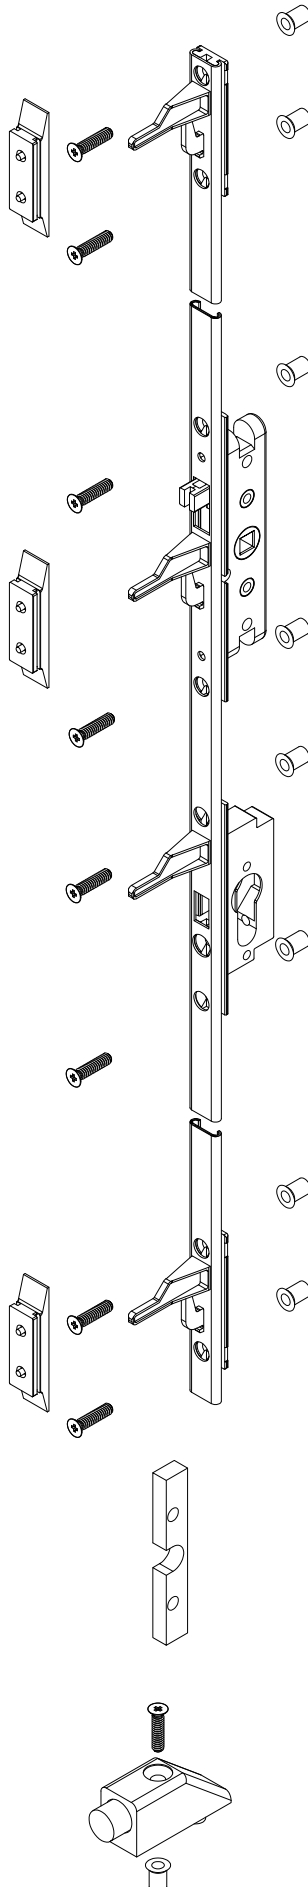

Z 996250

Riegel - Sicherheitsverschluss SR3100 mit Schwenkriegel, 7 mm Drückernuss, Dornmaß 12.5 mm

Bitte Hinterlage Z 917707 1x pro Schloss separat bestellen

Z 996250

Bolt safety lock SR 3300 with swing locking, 7 mm square pin, 12.5 mm backset

Please order the base plate Z 917707 1x per lock separately

Z 996251

Drei-Riegel-Sicherheitsverschluss SR 3300 mit Schwenkriegel, 7 mm Drückernuss, Dornmaß 12.5 mm

Bitte Hinterlage Z 917707 1x pro Schloss separat bestellen

Z 996251

Three-bolt safety lock SR 3300 with swing locking, 7 mm square pin, 12.5 mm backset

Please order the base plate Z 917707 1x per lock separately

Z 996252

Drei-Riegel-Sicherheitsverschluss SR 3300 i
Vorgefertigt für Profilzylinder mit Schwenkriegel,
7 mm Drückernuß, Dornmass 12.5 mm

Bitte Hinterlage Z 917707 1x pro Schloss
separat bestellen

Z 996252

Three-bolt safety lock SR 3300 i
prepared for profile cylinder with swing locking,
7 mm square pin, 12.5 mm backset

Please order the base plate Z 917707 1x per
lock separately