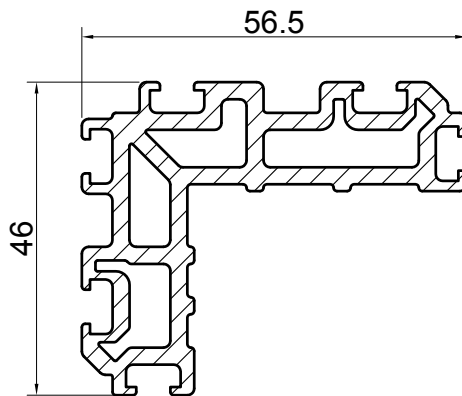

Klipsprofile für die Befestigung der Wandanschlussprofile Snap profiles for fixing the wall connecting profiles

Z 994532

Klipsprofil mit Dichtung
für die Befestigung aussen
L = 50 mm

Z 994532

Snap profile with gasket
for assembly at the outside
L = 50 mm

Optional Profile verschrauben
2x pro Meter

Optional screw the profiles
2x per meter

Allgemeine Zusatzprofile General supplementary profiles

K 910083

Basisprofil

Z 910083

Base profile

Wetterschenkel Weather board profiles