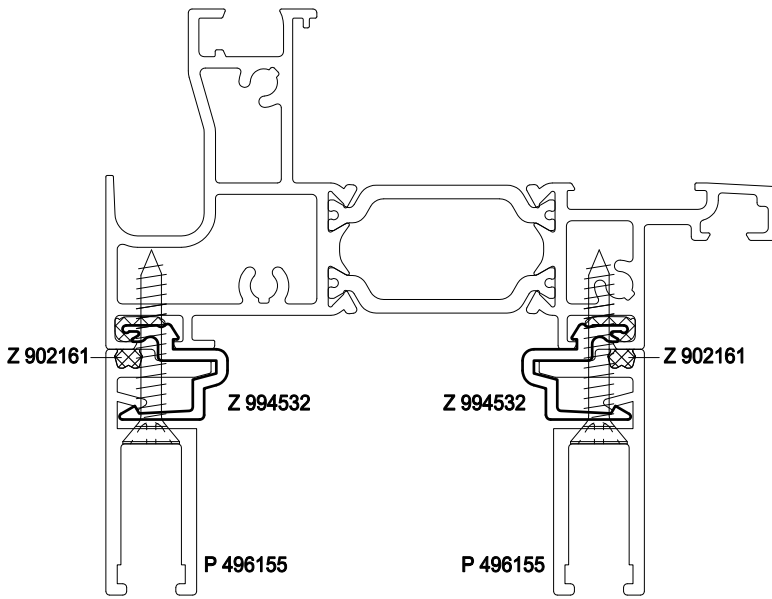

Klipsprofile für die Befestigung der Wandanschlussprofile Snap profiles for fixing the wall connecting profiles

Z 994532

Klipsprofil mit Dichtung
für die Befestigung aussen
L = 50 mm

Z 994532

Snap profile with gasket
for assembly at the outside
L = 50 mm

Optional Profile verschrauben
2x pro Meter

Optional screw the profiles
2x per meter

Allgemeine Zusatzprofile General supplementary profiles

K 910083

Basisprofil

Z 910083

Base profile

Wetterschenkel Weather board profiles