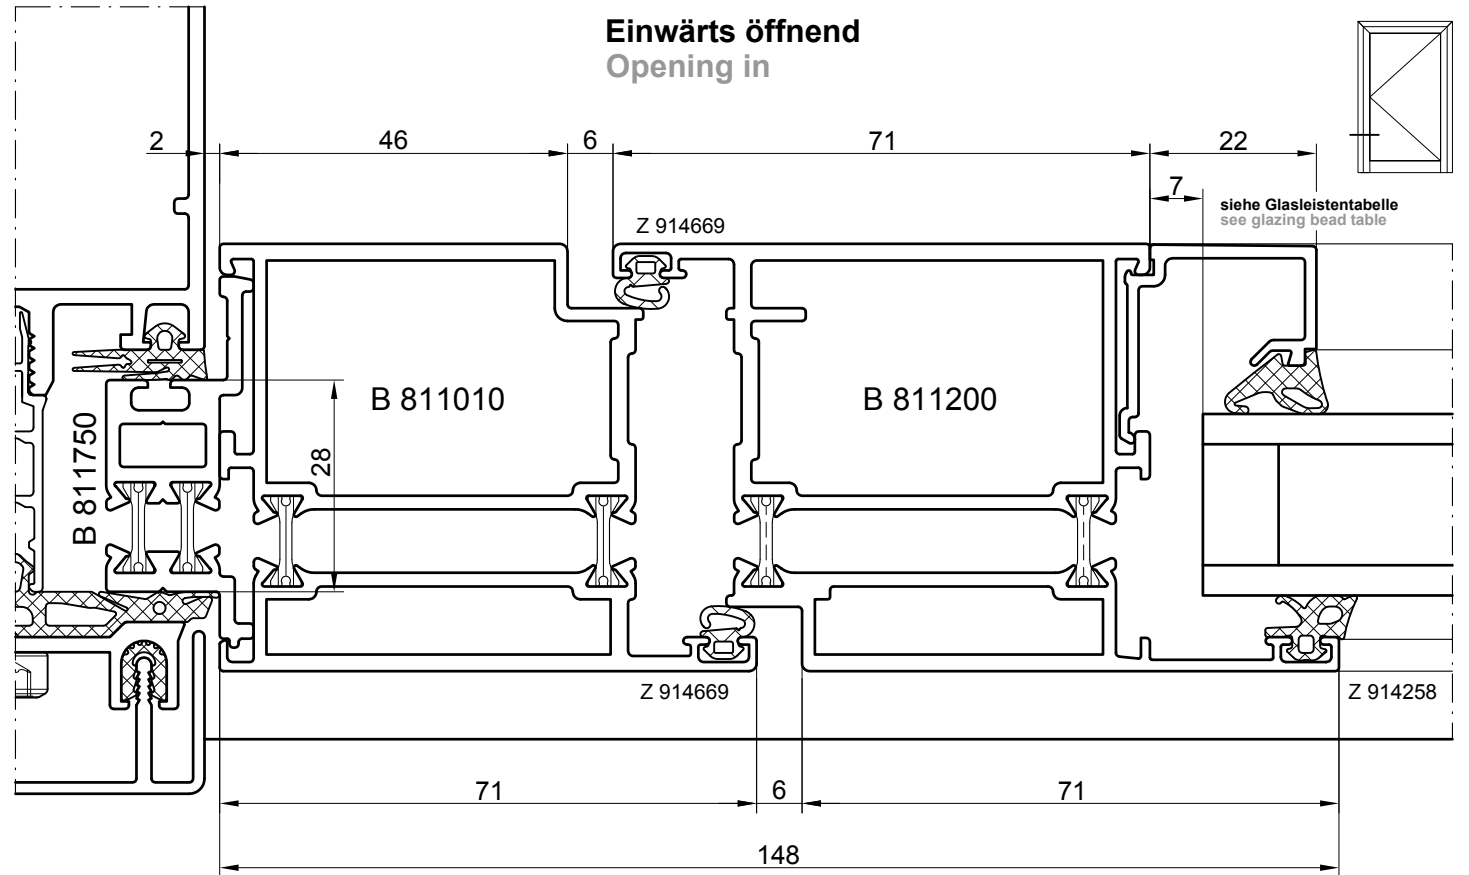

Einwärts öffnend
Opening in

Auswärts öffnend
Opening out

015000100

Dichtungen: siehe Register **Zubehör**
Gaskets: refer to register **Accessories**

M 1:1
Scale 1:1

Einwärts öffnend Opening in

Auswärts öffnend Opening out

Dichtungen: siehe Register **Zubehör**
Gaskets: refer to register **Accessories**

M 1:1
Scale 1:1

Einwärts öffnend
Opening in

Einwärts öffnend
Opening in

021000400

Dichtungen: siehe Register **Zubehör**
Gaskets: refer to register **Accessories**

Türbänder: siehe Register **Beschläge**
Door hinges: refer to register **Fittings**

M 1:1
Scale 1:1

Dichtungen: siehe Register **Zubehör**
Gaskets: refer to register **Accessories**

M 1:1
Scale 1:1

Auswärts öffnend
Opening out

M 1:1
 Scale 1:1

Einwärts öffnend
Opening in

Auswärts öffnend
Opening out

027001100

Dichtungen: siehe Register **Zubehör**
Gaskets: refer to register **Accessories**

M 1:1
Scale 1:1

Einwärts öffnend
Opening in