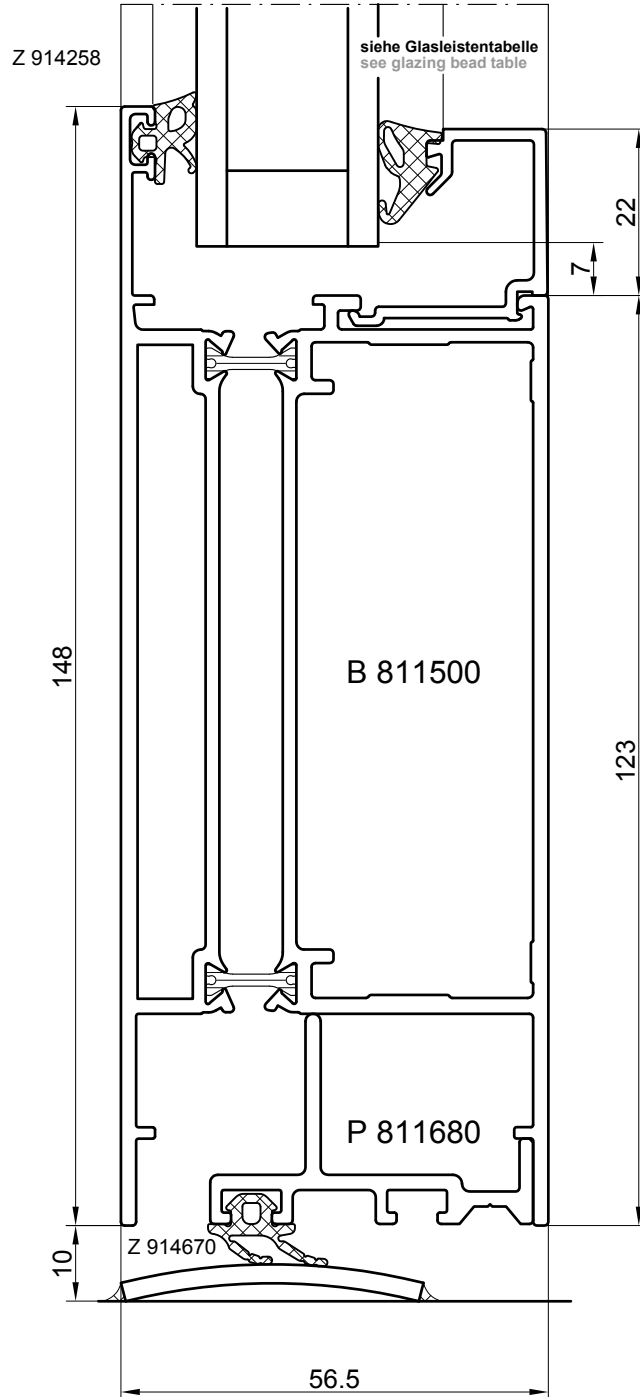

Einwärts öffnend
Opening in

Auswärts öffnend
Opening out

Dichtungen: siehe Register **Zubehör**
Gaskets: refer to register **Accessories**

M 1:1
Scale 1:1

Auswärts öffnend
Opening out

025001500

Dichtungen: siehe Register **Zubehör**
Gaskets: refer to register **Accessories**

M 1:1
Scale 1:1

Einwärts öffnend Opening in

Auswärts öffnend Opening out

Zusatzprofile: siehe Register **Zusatzprofile**
 Supplementary profiles: refer to register **supplementary profiles**

Dichtungen: siehe Register **Zubehör**
 Gaskets: refer to register **Accessories**

M 1:1
 Scale 1:1

Einwärts öffnend
Opening in

Auswärts öffnend
Opening out

027001100

Dichtungen: siehe Register **Zubehör**
Gaskets: refer to register **Accessories**

M 1:1
Scale 1:1

Einwärts öffnend
Opening in

Auswärts öffnend
Opening out

Dichtungen: siehe Register **Zubehör**
Gaskets: refer to register **Accessories**

M 1:1
Scale 1:1

022001400

Dichtungen: siehe Register **Zubehör**
Gaskets: refer to register **Accessories**