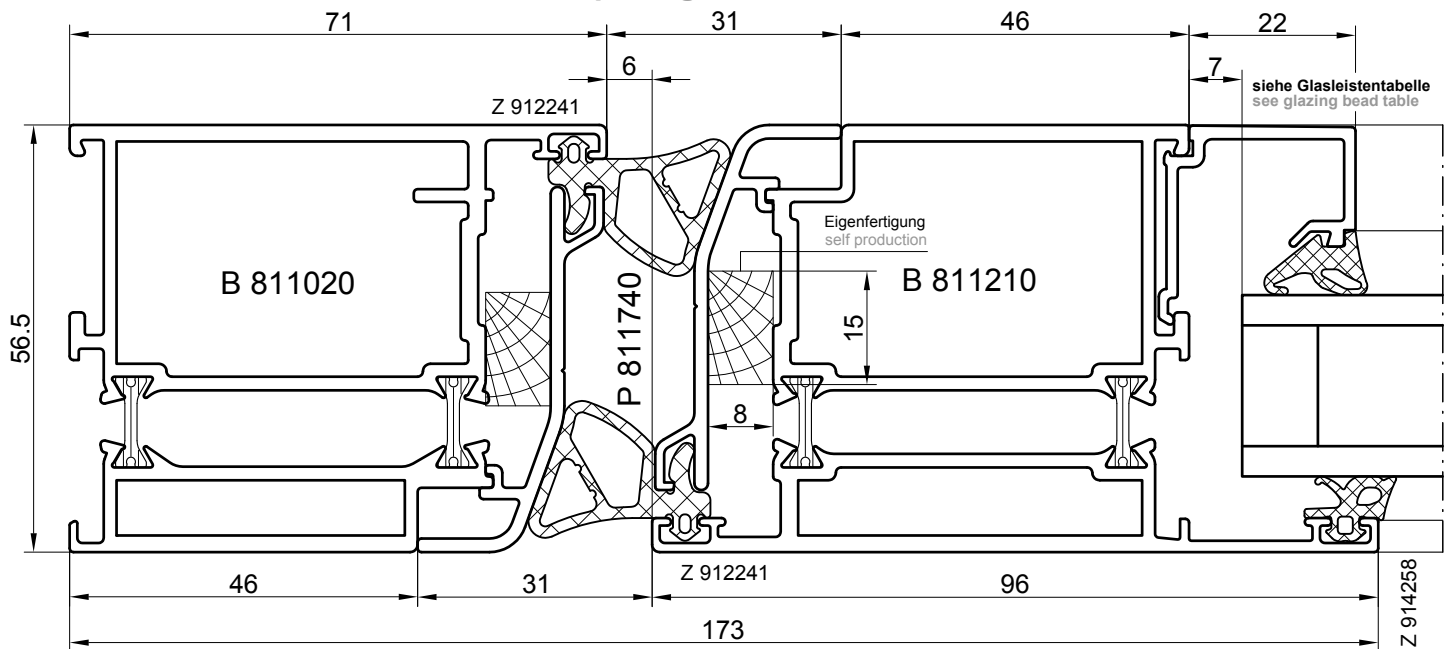

Türbänder: siehe Register **Beschläge**
Door hinges: refer to register **Fittings**

M 1:1
Scale 1:1

Dichtungen: siehe Register **Zubehör**
Gaskets: refer to register **Accessories**

M 1:1
Scale 1:1

Auswärts öffnend
Opening out

Auswärts öffnend
Opening out

Türbänder: siehe Register **Beschläge**
Door hinges: refer to register **Fittings**

Dichtungen: siehe Register **Zubehör**
Gaskets: refer to register **Accessories**

M 1:1
Scale 1:1

Einwärts öffnend
Opening in

Auswärts öffnend
Opening out

Dichtungen: siehe Register **Zubehör**
Gaskets: refer to register **Accessories**

M 1:1
Scale 1:1

Auswärts öffnend
Opening out

025001500

Dichtungen: siehe Register **Zubehör**
Gaskets: refer to register **Accessories**

M 1:1
 Scale 1:1

Einwärts öffnend
Opening in

Auswärts öffnend
Opening out

027001100

Dichtungen: siehe Register **Zubehör**
Gaskets: refer to register **Accessories**

M 1:1
Scale 1:1

Einwärts öffnend
Opening in