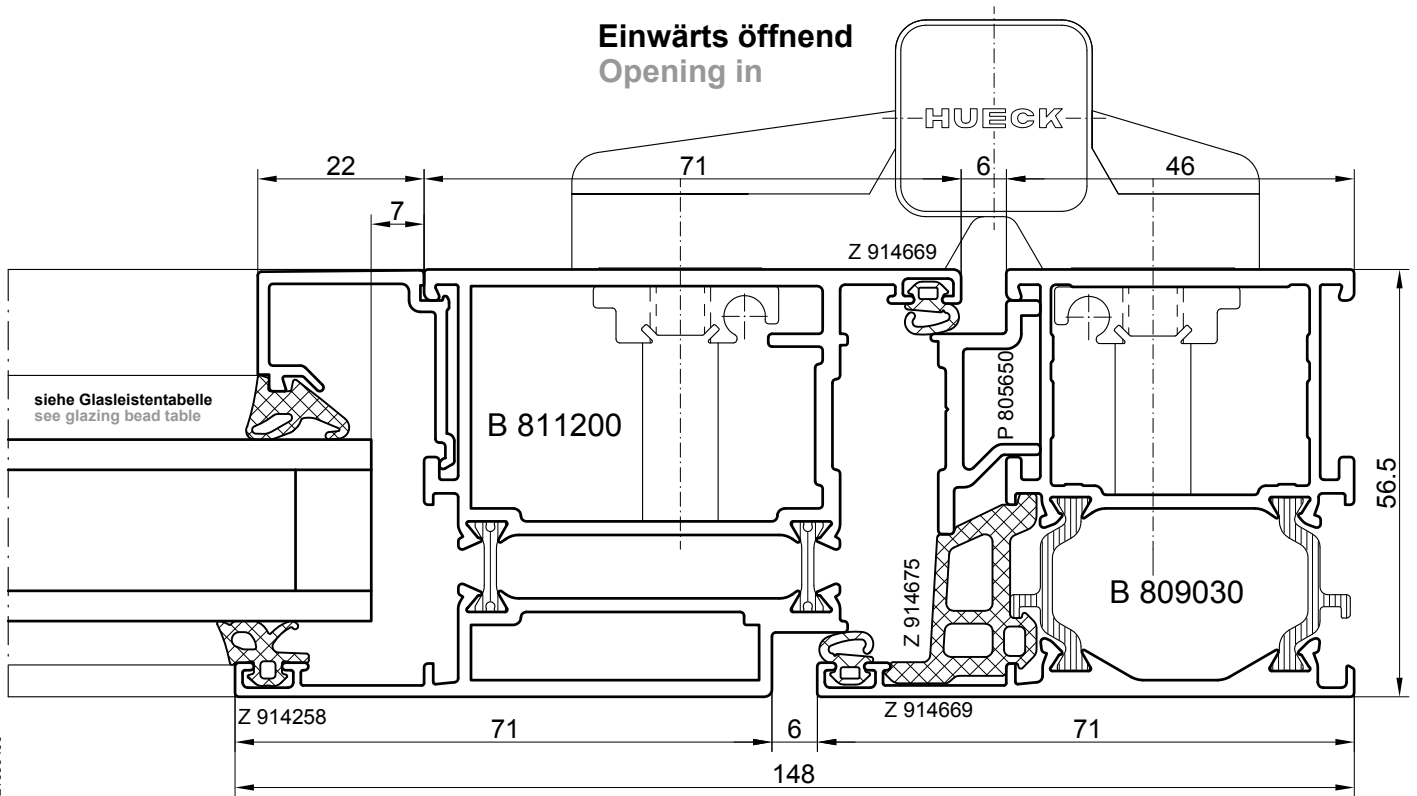

Einwärts öffnend
Opening in

Auswärts öffnend
Opening out

015000100

Dichtungen: siehe Register **Zubehör**
Gaskets: refer to register **Accessories**

M 1:1
Scale 1:1

Einwärts öffnend Opening in

Auswärts öffnend Opening out

Dichtungen: siehe Register **Zubehör**
Gaskets: refer to register **Accessories**

M 1:1
Scale 1:1

Einwärts öffnend
Opening in

Einwärts öffnend
Opening in

021000400

Dichtungen: siehe Register **Zubehör**
Gaskets: refer to register **Accessories**

Türbänder: siehe Register **Beschläge**
Door hinges: refer to register **Fittings**

M 1:1
Scale 1:1

Dichtungen: siehe Register **Zubehör**
Gaskets: refer to register **Accessories**

M 1:1
Scale 1:1

Auswärts öffnend
Opening out

M 1:1
 Scale 1:1

Einwärts öffnend
Opening in

Auswärts öffnend
Opening out

027001100

Dichtungen: siehe Register **Zubehör**
Gaskets: refer to register **Accessories**

M 1:1
Scale 1:1

Einwärts öffnend
Opening in