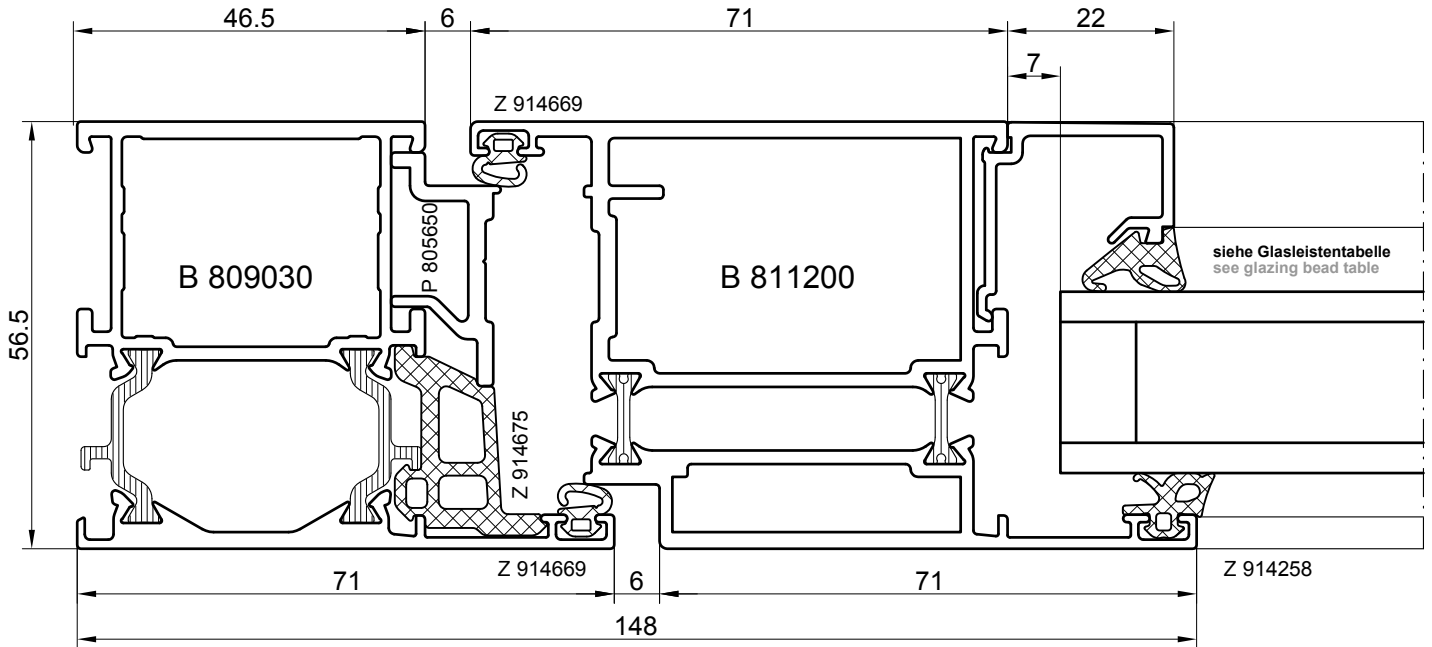

Einwärts öffnend
Opening in

Auswärts öffnend
Opening out

015000100

Dichtungen: siehe Register **Zubehör**
Gaskets: refer to register **Accessories**

M 1:1
Scale 1:1

Einwärts öffnend Opening in

Auswärts öffnend Opening out

Dichtungen: siehe Register **Zubehör**
Gaskets: refer to register **Accessories**

M 1:1
Scale 1:1

Einwärts öffnend
Opening in

Einwärts öffnend
Opening in

021000400

Dichtungen: siehe Register **Zubehör**
Gaskets: refer to register **Accessories**

Türbänder: siehe Register **Beschläge**
Door hinges: refer to register **Fittings**

M 1:1
Scale 1:1

Dichtungen: siehe Register **Zubehör**
Gaskets: refer to register **Accessories**

M 1:1
Scale 1:1

Auswärts öffnend
Opening out

M 1:1
 Scale 1:1

Einwärts öffnend
Opening in

Auswärts öffnend
Opening out

027001100

Dichtungen: siehe Register **Zubehör**
Gaskets: refer to register **Accessories**

M 1:1
Scale 1:1

Einwärts öffnend
Opening in