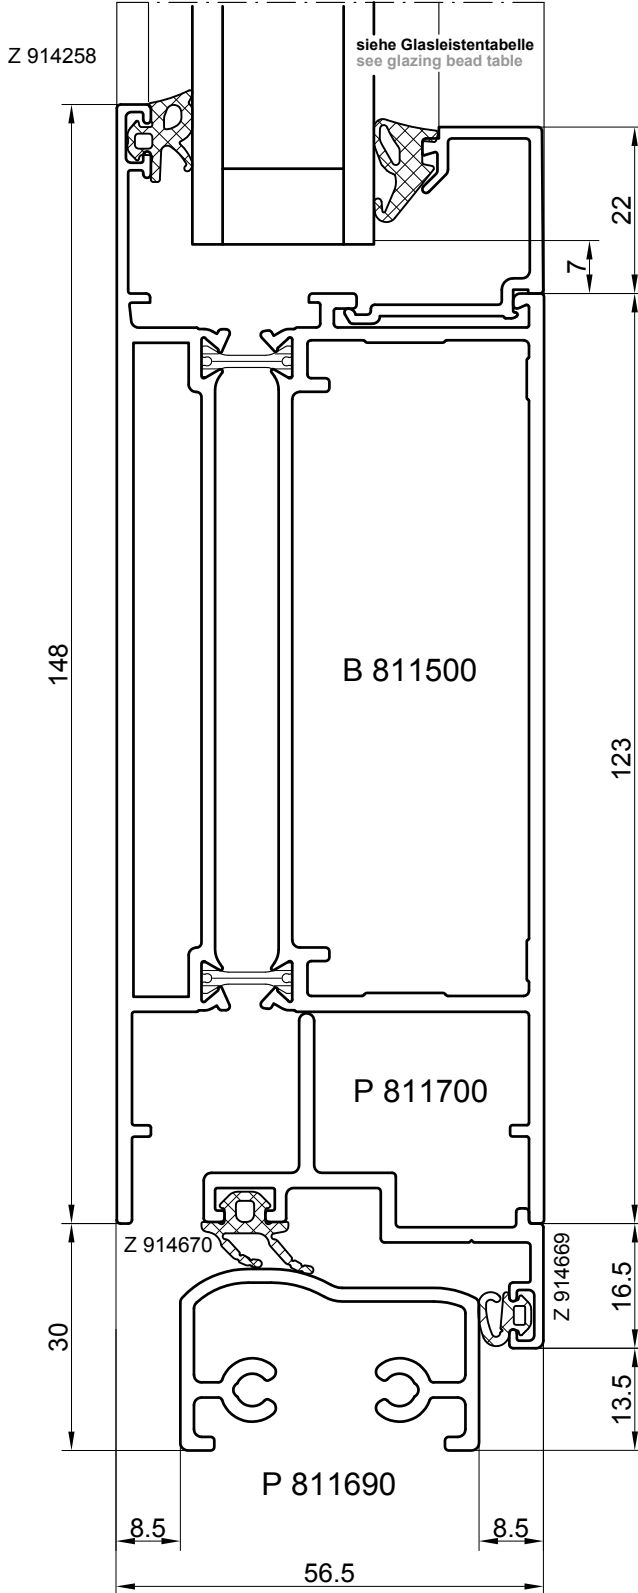

Einwärts öffnend
Opening in

Auswärts öffnend
Opening out

Dichtungen: siehe Register **Zubehör**
Gaskets: refer to register **Accessories**

M 1:1
Scale 1:1

Auswärts öffnend
Opening out

025001500

Dichtungen: siehe Register **Zubehör**
Gaskets: refer to register **Accessories**

M 1:1
Scale 1:1

Einwärts öffnend Opening in

Auswärts öffnend Opening out

Zusatzprofile: siehe Register **Zusatzprofile**
 Supplementary profiles: refer to register **supplementary profiles**

Dichtungen: siehe Register **Zubehör**
 Gaskets: refer to register **Accessories**

M 1:1
 Scale 1:1

Einwärts öffnend
Opening in

Auswärts öffnend
Opening out

027001100

Dichtungen: siehe Register **Zubehör**
Gaskets: refer to register **Accessories**

M 1:1
Scale 1:1

Einwärts öffnend
Opening in

Auswärts öffnend
Opening out

Dichtungen: siehe Register **Zubehör**
Gaskets: refer to register **Accessories**

M 1:1
Scale 1:1

022001400

Dichtungen: siehe Register **Zubehör**
Gaskets: refer to register **Accessories**