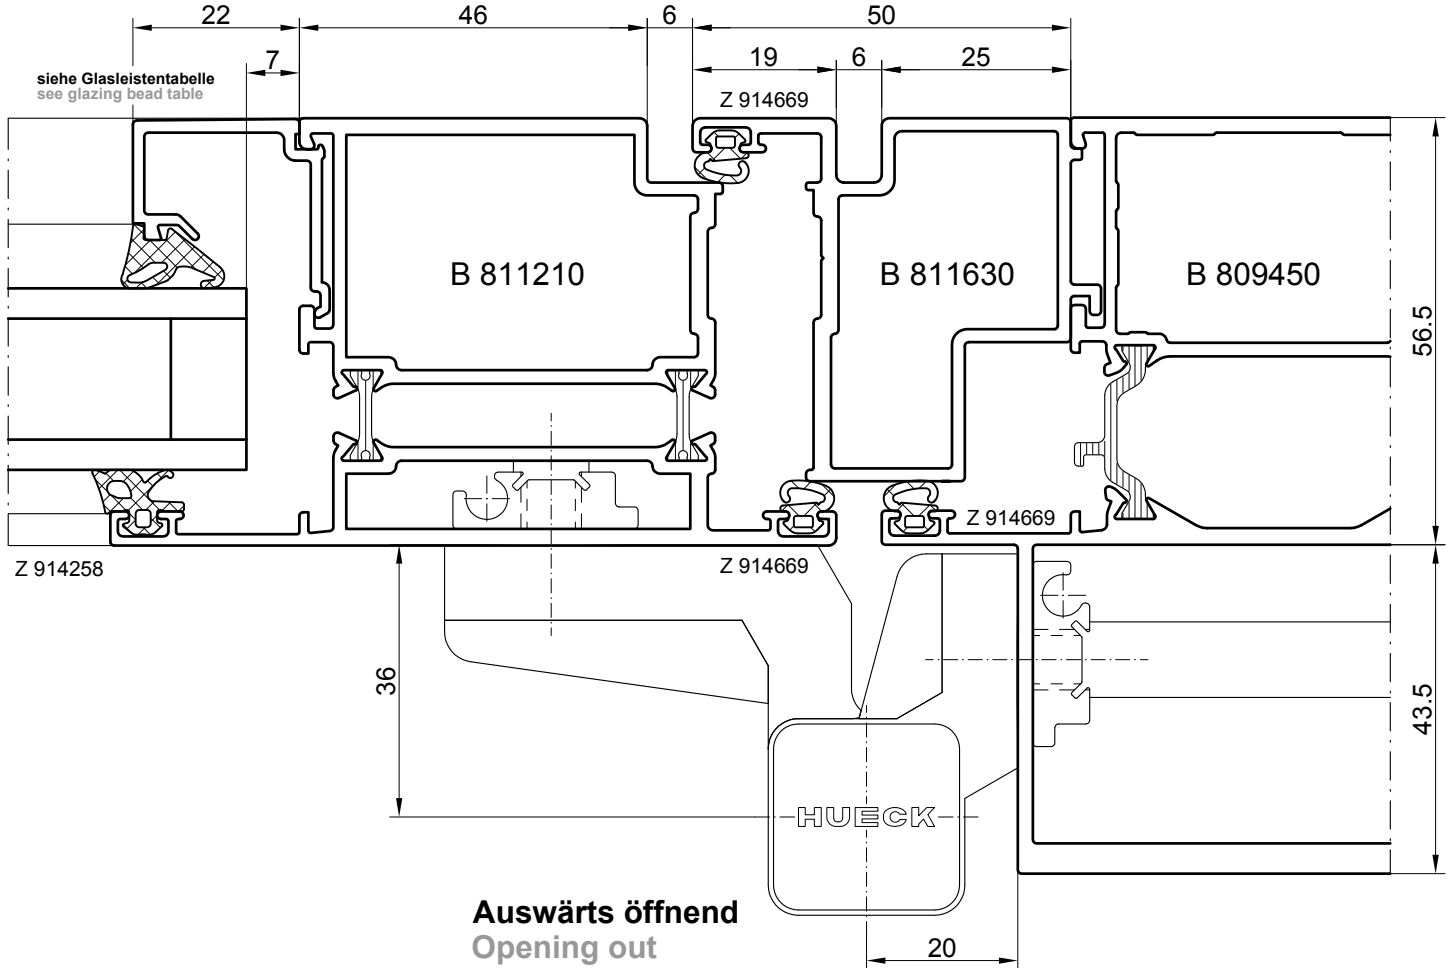

Dichtungen: siehe Register **Zubehör**
Gaskets: refer to register **Accessories**

M 1:1
Scale 1:1

Einwärts öffnend
Opening in

Einwärts öffnend
Opening in

021000400

Dichtungen: siehe Register **Zubehör**
Gaskets: refer to register **Accessories**

Türbänder: siehe Register **Beschläge**
Door hinges: refer to register **Fittings**

M 1:1
Scale 1:1

Dichtungen: siehe Register **Zubehör**
Gaskets: refer to register **Accessories**

M 1:1
Scale 1:1

Auswärts öffnend
Opening out

Auswärts öffnend
Opening out

Türbänder: siehe Register **Beschläge**
Door hinges: refer to register **Fittings**

Dichtungen: siehe Register **Zubehör**
Gaskets: refer to register **Accessories**

M 1:1
Scale 1:1

Einwärts öffnend
Opening in

Auswärts öffnend
Opening out

Dichtungen: siehe Register **Zubehör**
Gaskets: refer to register **Accessories**

M 1:1
Scale 1:1

Auswärts öffnend
Opening out

025001500

Dichtungen: siehe Register **Zubehör**
Gaskets: refer to register **Accessories**