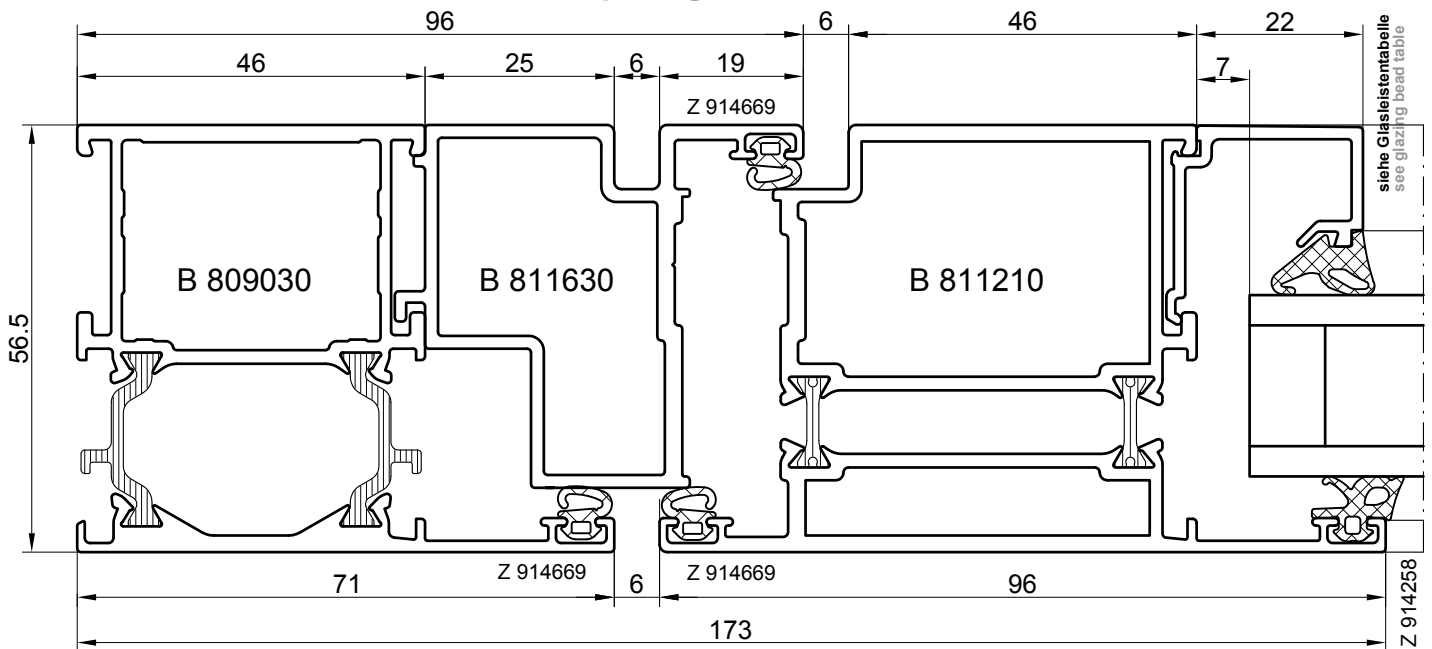

Einwärts öffnend
Opening in

Auswärts öffnend
Opening out

015000100

Dichtungen: siehe Register **Zubehör**
Gaskets: refer to register **Accessories**

M 1:1
Scale 1:1

Einwärts öffnend Opening in

Auswärts öffnend Opening out

Dichtungen: siehe Register **Zubehör**
Gaskets: refer to register **Accessories**

M 1:1
Scale 1:1

Einwärts öffnend
Opening in

Einwärts öffnend
Opening in

021000400

Dichtungen: siehe Register **Zubehör**
Gaskets: refer to register **Accessories**

Türbänder: siehe Register **Beschläge**
Door hinges: refer to register **Fittings**

M 1:1
Scale 1:1

Dichtungen: siehe Register **Zubehör**
Gaskets: refer to register **Accessories**

M 1:1
Scale 1:1

Auswärts öffnend
Opening out

M 1:1
 Scale 1:1

Einwärts öffnend
Opening in

Auswärts öffnend
Opening out

027001100

Dichtungen: siehe Register **Zubehör**
Gaskets: refer to register **Accessories**

M 1:1
Scale 1:1

Einwärts öffnend
Opening in