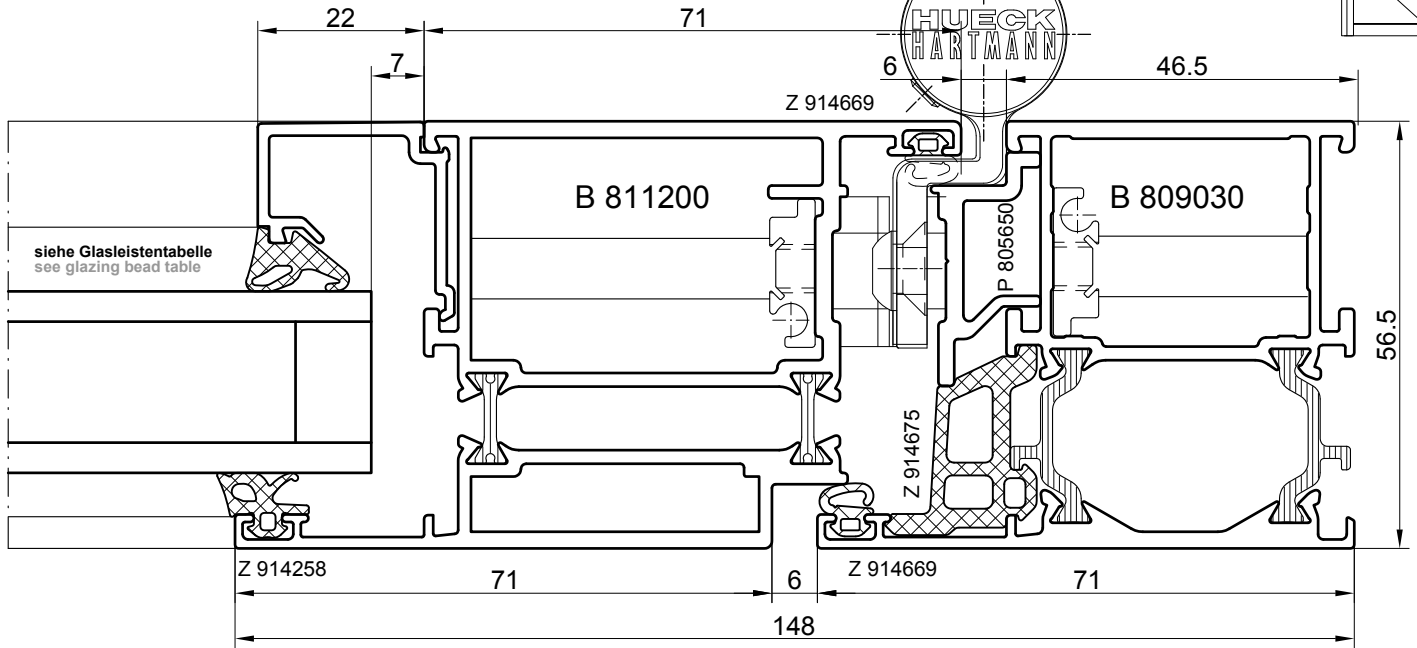

Einwärts öffnend
Opening in

Auswärts öffnend
Opening out

015000100

Dichtungen: siehe Register **Zubehör**
Gaskets: refer to register **Accessories**

M 1:1
Scale 1:1

Einwärts öffnend Opening in

Auswärts öffnend Opening out

Dichtungen: siehe Register **Zubehör**
Gaskets: refer to register **Accessories**

M 1:1
Scale 1:1

Einwärts öffnend
Opening in

Einwärts öffnend
Opening in

021000400

Dichtungen: siehe Register **Zubehör**
Gaskets: refer to register **Accessories**

Türbänder: siehe Register **Beschläge**
Door hinges: refer to register **Fittings**

M 1:1
Scale 1:1

Dichtungen: siehe Register **Zubehör**
Gaskets: refer to register **Accessories**

M 1:1
Scale 1:1

Auswärts öffnend
Opening out

M 1:1
 Scale 1:1

Einwärts öffnend
Opening in

Auswärts öffnend
Opening out

027001100

Dichtungen: siehe Register **Zubehör**
Gaskets: refer to register **Accessories**

M 1:1
Scale 1:1

Einwärts öffnend
Opening in