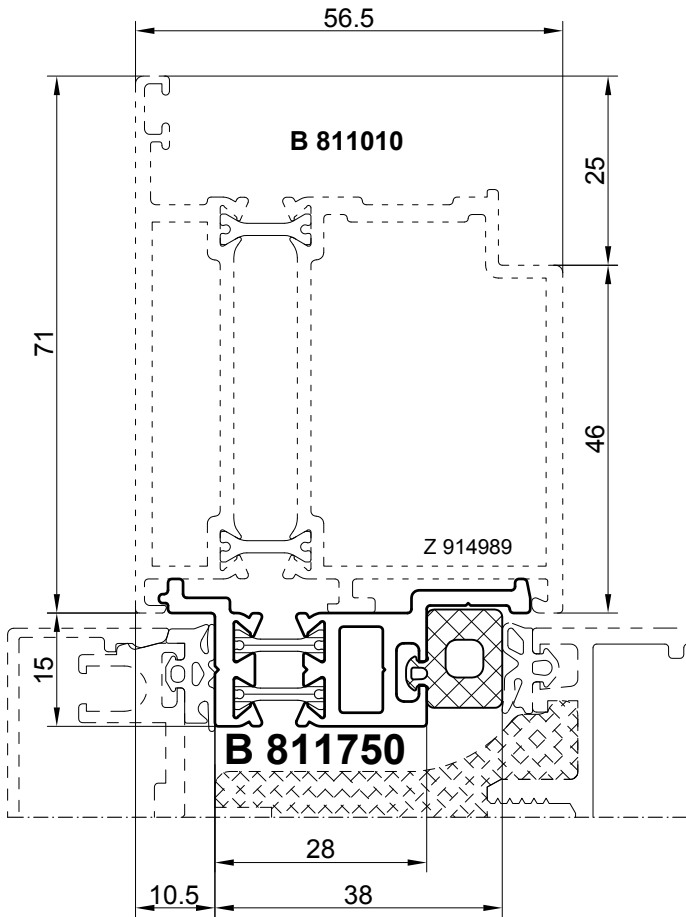

Stanzmesser und Stanzwerkzeuge: siehe Register **Werkzeuge**
Punch knives and punching tools: refer to register **Tools**

M 1:1
Scale 1:1

 verpressbar crimpable verstiftbar nailable nachträglich verklebbar retro gluing after assembly	Außenkammer External profile chamber					Innenkammer Internal profile chamber					
	I					II					
B 809030	Z 914369	-	-	-	-	-	Z 911120	Z 911121	2 x Z 900023	Z 911187	Z 914452
B 811010	-	Z 914749	2 x Z 911049	Z 911187	-	-	Z 914750	-	2 x Z 900024	Z 911187	Z 914890 Z 914889
B 811020	-	Z 914783	2 x Z 911049	Z 911187	-	-	Z 914750	-	2 x Z 900024	Z 911187	Z 914890 Z 914889
B 809030	-	Z 914368 Z 914370	-	-	-	-	Z 914385	-	2 x Z 914351	Z 911187	Z 914452

006000100

007000200

M 1:1
Scale 1:1