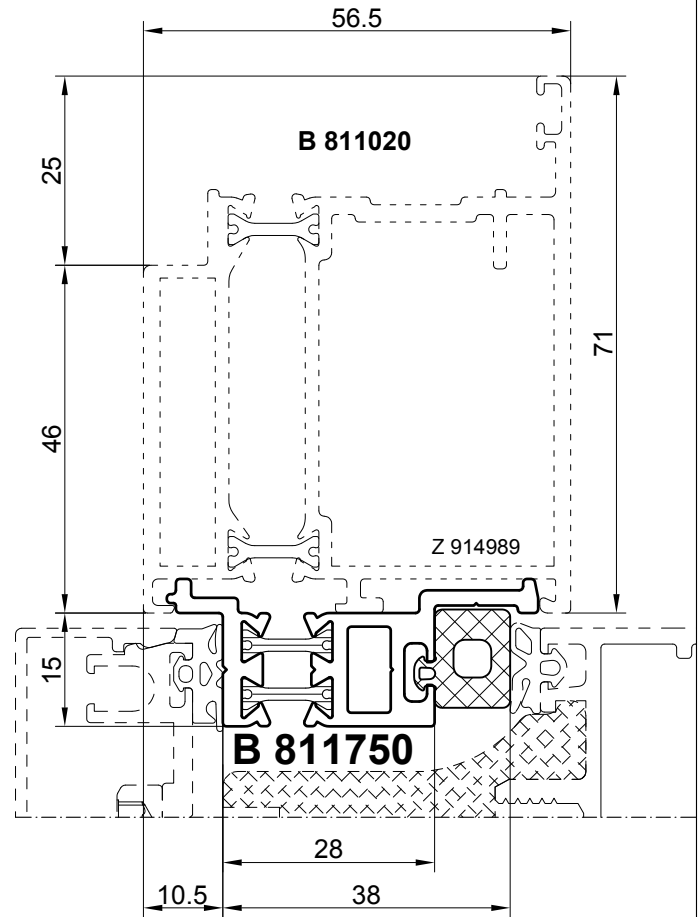

Stanzmesser und Stanzwerkzeuge: siehe Register **Werkzeuge**
Punch knives and punching tools: refer to register **Tools**

M 1:1
Scale 1:1

 verpressbar crimpable verstiftbar nailable nachträglich verklebbar retro gluing after assembly	Außenkammer External profile chamber					Innenkammer Internal profile chamber					
	I					II					
B 809030	Z 914369	-	-	-	-	-	Z 911120	Z 911121	2 x Z 900023	Z 911187	Z 914452
B 811010	-	Z 914749	2 x Z 911049	Z 911187	-	-	Z 914750	-	2 x Z 900024	Z 911187	Z 914890 Z 914889
B 811020	-	Z 914783	2 x Z 911049	Z 911187	-	-	Z 914750	-	2 x Z 900024	Z 911187	Z 914890 Z 914889
B 809030	-	Z 914368 Z 914370	-	-	-	-	Z 914385	-	2 x Z 914351	Z 911187	Z 914452

006000100

007000200

M 1:1
Scale 1:1