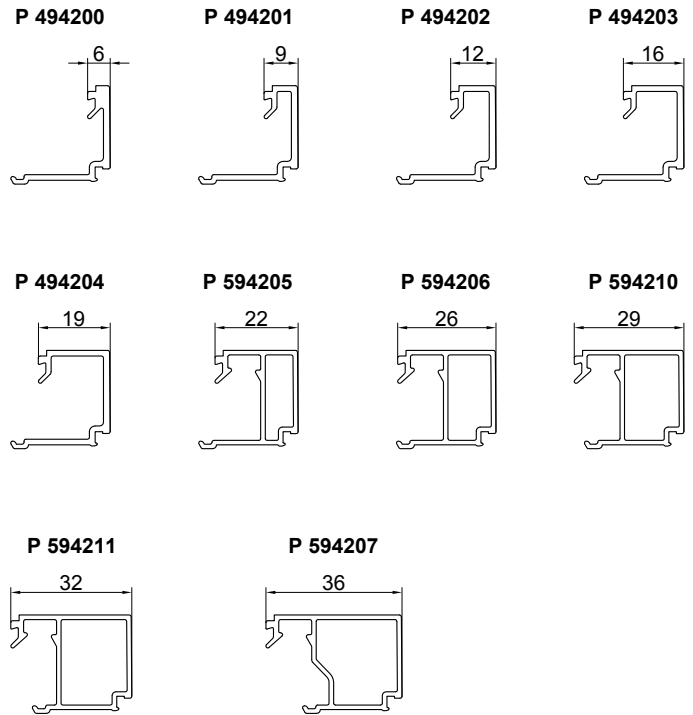

Verglasungsdichtungen Serie 77 L Glazing gaskets Series 77 L

Verglasungsdichtungen Glazing gaskets	außen external	innen internal		
		(A) 	(B) 	(C)
Art. Nummer Art. no.	Z 914257	Z 914262	Z 914263	Z 914264
Spaltmaß in mm Gap dimension	6	4.5 - 7.0	5.5 - 8.0	6.5 - 9.5

Verglasungsdichtungen Serie 77 L in Verbindung mit Glasfalzdämmung K 910082 Glazing gaskets Series 77 L in assembly with glass rebate insulation K 910082

Verglasungsdichtungen Glazing gaskets	außen external	innen internal		
		(A) 	(B) 	(C)
Art. Nummer Art. no.	Z 914257	Z 914259	Z 914260	Z 914261
Spaltmaß in mm Gap dimension	6	4.5 - 7.0	5.5 - 8.0	6.5 - 9.5

M 1:2
Scale 1:2

025000400