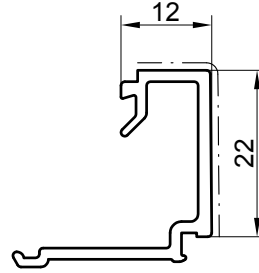

P 494202

027000300

Einbau: siehe Glasleistentabelle
Installation: see glazing bead tables

M 1:1
Scale 1:1