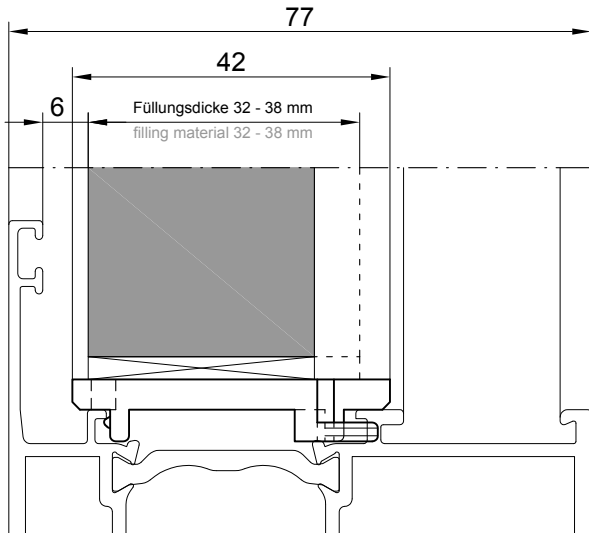

### Verglasungsdichtungen Serie 77 L in Verbindung mit Glasfalzdämmung K 910082 Glazing gaskets Series 77 L in assembly with glass rebate insulation K 910082

Verglasungsdichtungen Glazing gaskets	außen external	innen internal		
		A	B	C
Art. Nummer Art. no.	Z 914257	Z 914259	Z 914260	Z 914261
Spaltmaß in mm Gap dimension	6	4.5 - 7.0	5.5 - 8.0	6.5 - 9.5

### Verglasungsdichtungen Serie 77 L Glazing gaskets Series 77 L

Verglasungsdichtungen Glazing gaskets	außen external	innen internal		
		(A) 	(B) 	(C) 
Art. Nummer Art. no.	Z 914257	Z 914262	Z 914263	Z 914264
Spaltmaß in mm Gap dimension	6	4.5 - 7.0	5.5 - 8.0	6.5 - 9.5

### Verglasungsdichtungen Serie 77 L in Verbindung mit Glasfalzdämmung K 910082 Glazing gaskets Series 77 L in assembly with glass rebate insulation K 910082

Verglasungsdichtungen Glazing gaskets	außen external	innen internal		
		(A) 	(B) 	(C) 
Art. Nummer Art. no.	Z 914257	Z 914259	Z 914260	Z 914261
Spaltmaß in mm Gap dimension	6	4.5 - 7.0	5.5 - 8.0	6.5 - 9.5

M 1:2  
Scale 1:2

025000400

Tür Serie Lambda  
Door series Lambda

77 L

Art. Nr. Art. no.	Füllungsdicke Filling thickness	Profile Profiles
Z 914356	22 - 31 mm	B 803030 B 805200 B 805210 B 805220 B 805230 B 805500
Z 914355	32 - 38 mm	B 803030 B 805200 B 805210 B 805220 B 805230 B 805500
Z 914354	39 - 54 mm	B 803030 B 805200 B 805210 B 805220 B 805230 B 805500