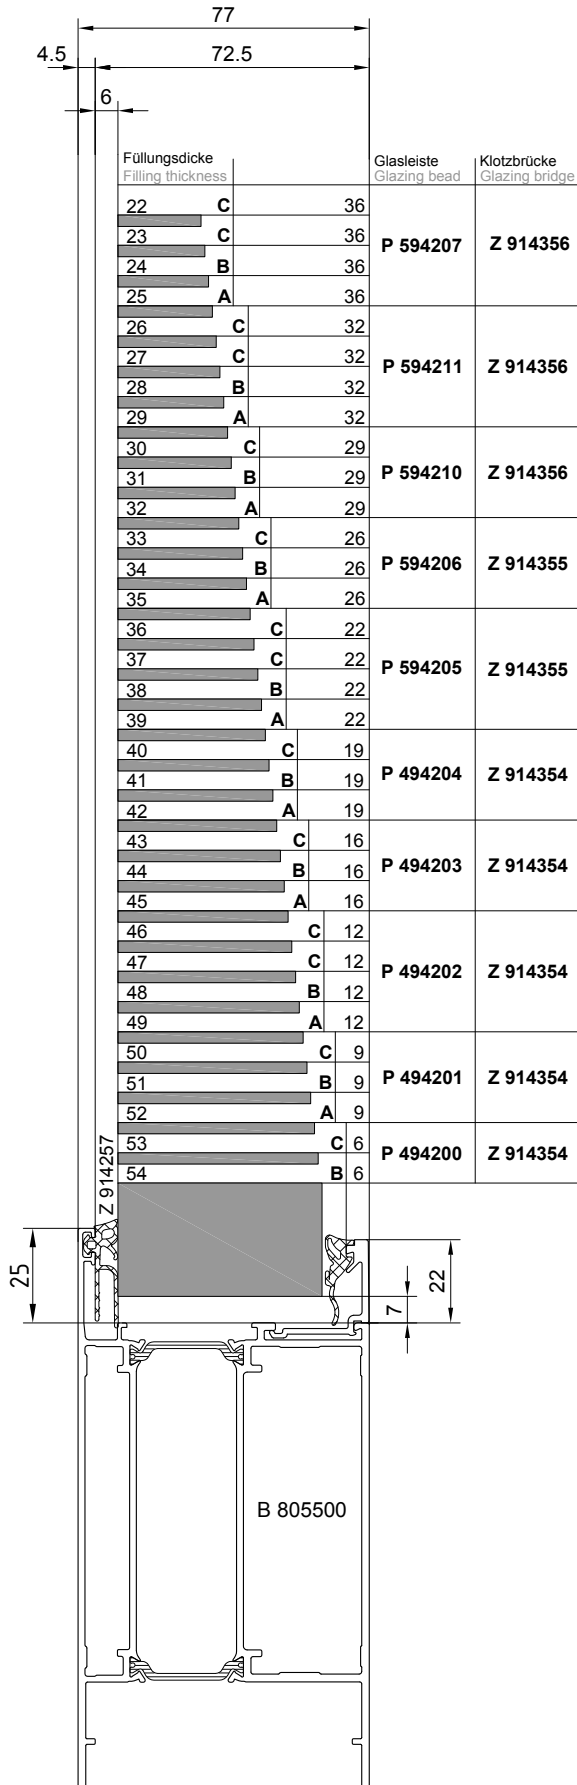

Verglasungsdichtungen Serie 77 L Glazing gaskets Series 77 L

Verglasungsdichtungen Glazing gaskets	außen external	innen internal		
		(A) 	(B) 	(C)
Art. Nummer Art. no.	Z 914257	Z 914262	Z 914263	Z 914264
Spaltmaß in mm Gap dimension	6	4.5 - 7.0	5.5 - 8.0	6.5 - 9.5

Verglasungsdichtungen Serie 77 L in Verbindung mit Glasfalzdämmung K 910082 Glazing gaskets Series 77 L in assembly with glass rebate insulation K 910082

Verglasungsdichtungen Glazing gaskets	außen external	innen internal		
		(A) 	(B) 	(C)
Art. Nummer Art. no.	Z 914257	Z 914259	Z 914260	Z 914261
Spaltmaß in mm Gap dimension	6	4.5 - 7.0	5.5 - 8.0	6.5 - 9.5

M 1:2
Scale 1:2

025000400