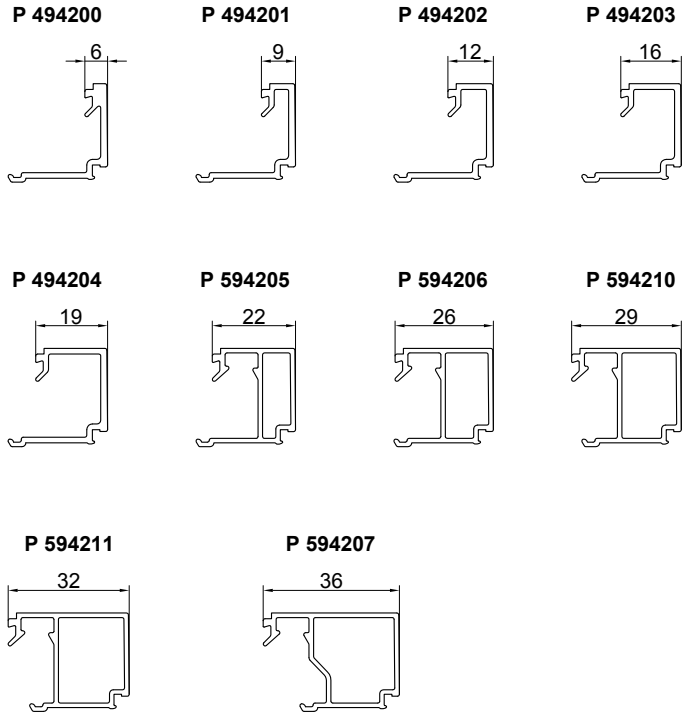

**P 594211**

**P 594207**

027000300

**Einbau: siehe Glasleistentabelle**  
Installation: see glazing bead tables

**M 1:1**  
Scale 1:1

### Verglasungsdichtungen Serie 77 L Glazing gaskets Series 77 L

Verglasungsdichtungen Glazing gaskets	außen external	innen internal		
		A	B	C
Art. Nummer Art. no.	Z 914257	Z 914262	Z 914263	Z 914264
Spaltmaß in mm Gap dimension	6	4.5 - 7.0	5.5 - 8.0	6.5 - 9.5

### Verglasungsdichtungen Serie 77 L in Verbindung mit Glasfalzdämmung K 910082 Glazing gaskets Series 77 L in assembly with glass rebate insulation K 910082

Verglasungsdichtungen Glazing gaskets	außen external	innen internal		
		A	B	C
Art. Nummer Art. no.	Z 914257	Z 914259	Z 914260	Z 914261
Spaltmaß in mm Gap dimension	6	4.5 - 7.0	5.5 - 8.0	6.5 - 9.5

M 1:2  
Scale 1:2

025000400

Tür Serie Lambda  
Door series Lambda

77 L

Art. Nr. Art. no.	Füllungsdicke Filling thickness	Profile Profiles
Z 914356	22 - 31 mm	B 803030 B 805200 B 805210 B 805220 B 805230 B 805500
Z 914355	32 - 38 mm	B 803030 B 805200 B 805210 B 805220 B 805230 B 805500
Z 914354	39 - 54 mm	B 803030 B 805200 B 805210 B 805220 B 805230 B 805500