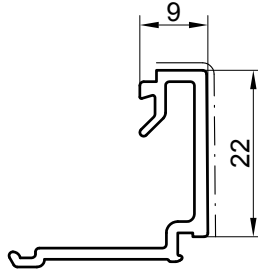

P 494201

027000300

Einbau: siehe Glasleistentabelle
Installation: see glazing bead tables

M 1:1
Scale 1:1