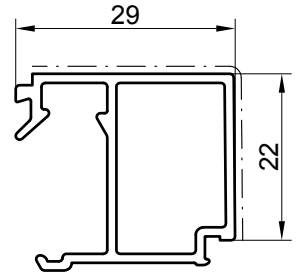

**P 594211**

**P 594207**

027000300

**Einbau: siehe Glasleistentabelle**  
Installation: see glazing bead tables

**M 1:1**  
Scale 1:1

### Verglasungsdichtungen Serie 77 L Glazing gaskets Series 77 L

Verglasungsdichtungen Glazing gaskets	außen external	innen internal		
		A	B	C
Art. Nummer Art. no.	Z 914257	Z 914262	Z 914263	Z 914264
Spaltmaß in mm Gap dimension	6	4.5 - 7.0	5.5 - 8.0	6.5 - 9.5

### Verglasungsdichtungen Serie 77 L in Verbindung mit Glasfalzdämmung K 910082 Glazing gaskets Series 77 L in assembly with glass rebate insulation K 910082

Verglasungsdichtungen Glazing gaskets	außen external	innen internal		
		A	B	C
Art. Nummer Art. no.	Z 914257	Z 914259	Z 914260	Z 914261
Spaltmaß in mm Gap dimension	6	4.5 - 7.0	5.5 - 8.0	6.5 - 9.5

M 1:2  
Scale 1:2

025000400

Tür Serie Lambda  
Door series Lambda

77 L

Art. Nr. Art. no.	Füllungsdicke Filling thickness	Profile Profiles
Z 914356	22 - 31 mm	B 803030 B 805200 B 805210 B 805220 B 805230 B 805500
Z 914355	32 - 38 mm	B 803030 B 805200 B 805210 B 805220 B 805230 B 805500
Z 914354	39 - 54 mm	B 803030 B 805200 B 805210 B 805220 B 805230 B 805500