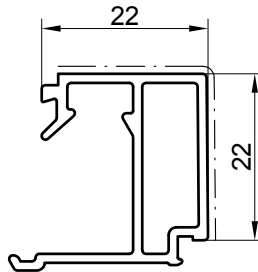

P 594205

027000300

Einbau: siehe Glasleistentabelle
Installation: see glazing bead tables

M 1:1
Scale 1:1