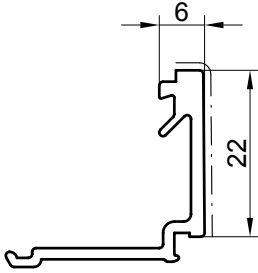

P 494200

027000300

Einbau: siehe Glasleistentabelle
Installation: see glazing bead tables

M 1:1
Scale 1:1