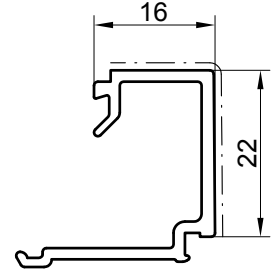

P 494203

027000300

Einbau: siehe Glasleistentabelle
Installation: see glazing bead tables

M 1:1
Scale 1:1