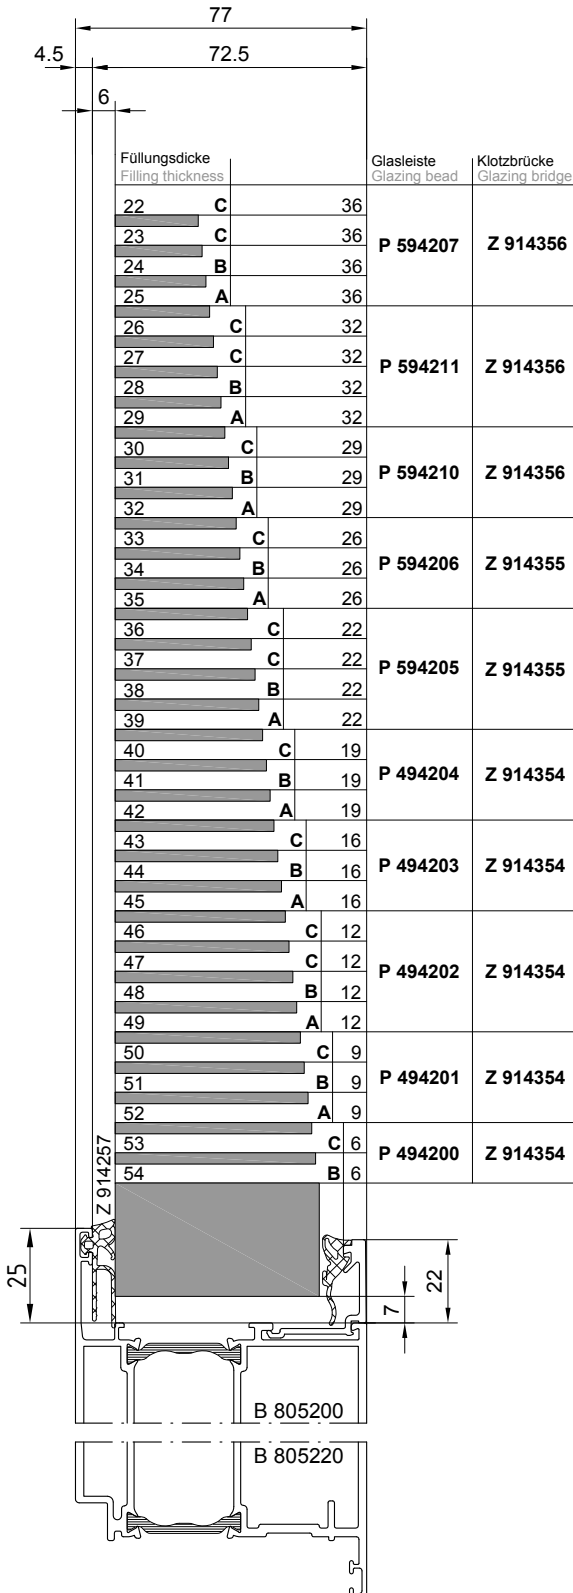

**P 494200**

**P 494201**

**P 494202**

**P 494203**

**P 494204**

**P 594205**

**P 594206**

**P 594210**

**P 594211**

**P 594207**

027000300

**Einbau: siehe Glasleistentabelle**  
Installation: see glazing bead tables

**M 1:1**  
Scale 1:1

### Verglasungsdichtungen Serie 77 L Glazing gaskets Series 77 L

Verglasungsdichtungen Glazing gaskets	außen external	innen internal		
		A	B	C
Art. Nummer Art. no.	Z 914257	Z 914262	Z 914263	Z 914264
Spaltmaß in mm Gap dimension	6	4.5 - 7.0	5.5 - 8.0	6.5 - 9.5

M 1:2  
Scale 1:2

026000300