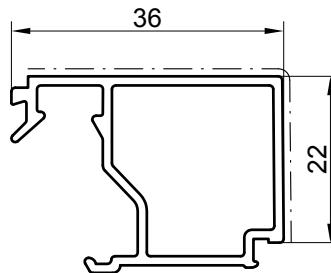

**P 594211**

**P 594207**

027000300

**Einbau: siehe Glasleistentabelle**  
Installation: see glazing bead tables

**M 1:1**  
Scale 1:1

### Verglasungsdichtungen Serie 77 L Glazing gaskets Series 77 L

Verglasungsdichtungen Glazing gaskets	außen external	innen internal		
		A	B	C
Art. Nummer Art. no.	Z 914257	Z 914262	Z 914263	Z 914264
Spaltmaß in mm Gap dimension	6	4.5 - 7.0	5.5 - 8.0	6.5 - 9.5

M 1:2  
Scale 1:2

026000300

M 1:2  
Scale 1:2

025000400

Tür Serie Lambda  
Door series Lambda

77 L

Art. Nr. Art. no.	Füllungsdicke Filling thickness	Profile Profiles
Z 914356	22 - 31 mm	B 803030 B 805200 B 805210 B 805220 B 805230 B 805500
Z 914355	32 - 38 mm	B 803030 B 805200 B 805210 B 805220 B 805230 B 805500
Z 914354	39 - 54 mm	B 803030 B 805200 B 805210 B 805220 B 805230 B 805500