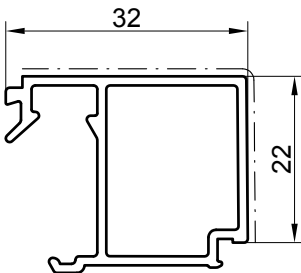

**P 594211**

**P 594207**

027000300

**Einbau: siehe Glasleistentabelle**  
Installation: see glazing bead tables

**M 1:1**  
Scale 1:1

### Verglasungsdichtungen Serie 77 L Glazing gaskets Series 77 L

Verglasungsdichtungen Glazing gaskets	außen external	innen internal		
		A	B	C
Art. Nummer Art. no.	Z 914257	Z 914262	Z 914263	Z 914264
Spaltmaß in mm Gap dimension	6	4.5 - 7.0	5.5 - 8.0	6.5 - 9.5

### Verglasungsdichtungen Serie 77 L in Verbindung mit Glasfalzdämmung K 910082 Glazing gaskets Series 77 L in assembly with glass rebate insulation K 910082

Verglasungsdichtungen Glazing gaskets	außen external	innen internal		
		A	B	C
Art. Nummer Art. no.	Z 914257	Z 914259	Z 914260	Z 914261
Spaltmaß in mm Gap dimension	6	4.5 - 7.0	5.5 - 8.0	6.5 - 9.5

M 1:2  
Scale 1:2

025000400

Tür Serie Lambda  
Door series Lambda

77 L

Art. Nr. Art. no.	Füllungsdicke Filling thickness	Profile Profiles
Z 914356	22 - 31 mm	B 803030 B 805200 B 805210 B 805220 B 805230 B 805500
Z 914355	32 - 38 mm	B 803030 B 805200 B 805210 B 805220 B 805230 B 805500
Z 914354	39 - 54 mm	B 803030 B 805200 B 805210 B 805220 B 805230 B 805500