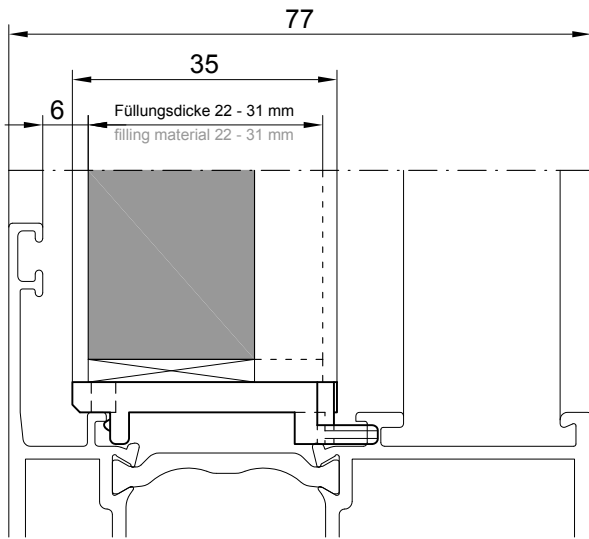

### Verglasungsdichtungen Serie 77 L Glazing gaskets Series 77 L

Verglasungsdichtungen Glazing gaskets	außen external	innen internal		
		A	B	C
Art. Nummer Art. no.	Z 914257	Z 914262	Z 914263	Z 914264
Spaltmaß in mm Gap dimension	6	4.5 - 7.0	5.5 - 8.0	6.5 - 9.5

### Verglasungsdichtungen Serie 77 L Glazing gaskets Series 77 L

Verglasungsdichtungen Glazing gaskets	außen external	innen internal		
		(A) 	(B) 	(C) 
Art. Nummer Art. no.	Z 914257	Z 914262	Z 914263	Z 914264
Spaltmaß in mm Gap dimension	6	4.5 - 7.0	5.5 - 8.0	6.5 - 9.5

### Verglasungsdichtungen Serie 77 L in Verbindung mit Glasfalzdämmung K 910082 Glazing gaskets Series 77 L in assembly with glass rebate insulation K 910082

Verglasungsdichtungen Glazing gaskets	außen external	innen internal		
		(A) 	(B) 	(C) 
Art. Nummer Art. no.	Z 914257	Z 914259	Z 914260	Z 914261
Spaltmaß in mm Gap dimension	6	4.5 - 7.0	5.5 - 8.0	6.5 - 9.5

M 1:2  
Scale 1:2

025000400

Tür Serie Lambda  
Door series Lambda

77 L

Art. Nr. Art. no.	Füllungsdicke Filling thickness	Profile Profiles
Z 914356	22 - 31 mm	B 803030 B 805200 B 805210 B 805220 B 805230 B 805500
Z 914355	32 - 38 mm	B 803030 B 805200 B 805210 B 805220 B 805230 B 805500
Z 914354	39 - 54 mm	B 803030 B 805200 B 805210 B 805220 B 805230 B 805500