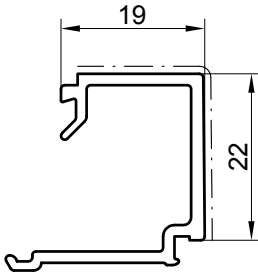

P 494204

027000300

Einbau: siehe Glasleistentabelle
Installation: see glazing bead tables

M 1:1
Scale 1:1