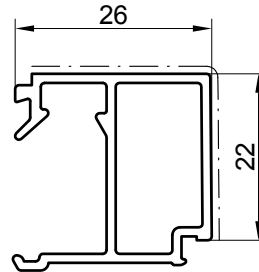

P 594206

027000300

Einbau: siehe Glasleistentabelle
Installation: see glazing bead tables

M 1:1
Scale 1:1