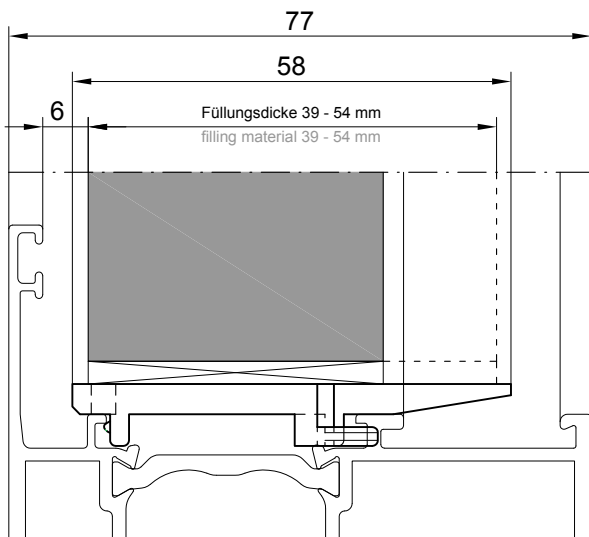

### Verglasungsdichtungen Serie 77 L in Verbindung mit Glasfalzdämmung K 910082 Glazing gaskets Series 77 L in assembly with glass rebate insulation K 910082

Verglasungsdichtungen Glazing gaskets	außen external	innen internal		
		A	B	C
Art. Nummer Art. no.	Z 914257	Z 914259	Z 914260	Z 914261
Spaltmaß in mm Gap dimension	6	4.5 - 7.0	5.5 - 8.0	6.5 - 9.5

### Verglasungsdichtungen Serie 77 L Glazing gaskets Series 77 L

Verglasungsdichtungen Glazing gaskets	außen external	innen internal		
		(A) 	(B) 	(C) 
Art. Nummer Art. no.	Z 914257	Z 914262	Z 914263	Z 914264
Spaltmaß in mm Gap dimension	6	4.5 - 7.0	5.5 - 8.0	6.5 - 9.5

### Verglasungsdichtungen Serie 77 L in Verbindung mit Glasfalzdämmung K 910082 Glazing gaskets Series 77 L in assembly with glass rebate insulation K 910082

Verglasungsdichtungen Glazing gaskets	außen external	innen internal		
		(A) 	(B) 	(C) 
Art. Nummer Art. no.	Z 914257	Z 914259	Z 914260	Z 914261
Spaltmaß in mm Gap dimension	6	4.5 - 7.0	5.5 - 8.0	6.5 - 9.5

M 1:2  
Scale 1:2

025000400

Tür Serie Lambda  
Door series Lambda

77 L

Art. Nr. Art. no.	Füllungsdicke Filling thickness	Profile Profiles
Z 914356	22 - 31 mm	B 803030 B 805200 B 805210 B 805220 B 805230 B 805500
Z 914355	32 - 38 mm	B 803030 B 805200 B 805210 B 805220 B 805230 B 805500
Z 914354	39 - 54 mm	B 803030 B 805200 B 805210 B 805220 B 805230 B 805500