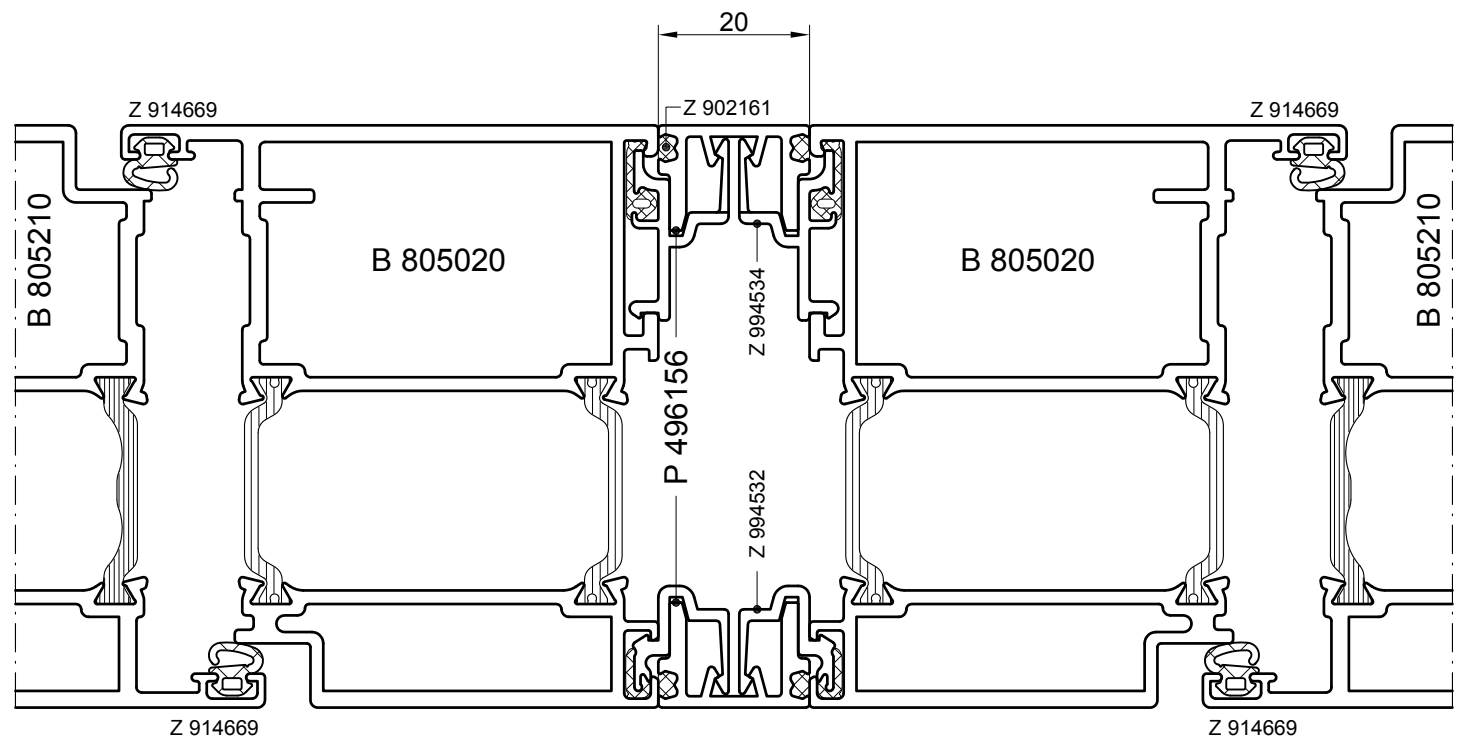

**M 1:1**  
Scale 1:1

**Einwärts öffnend**  
Opening in

**Auswärts öffnend**  
Opening out

047001200

Dichtungen: siehe Register **Zubehör**  
Gaskets: refer to register **Accessories**

**M 1:1**  
Scale 1:1

046001200

Dichtungen: siehe Register **Zubehör**  
Gaskets: refer to register **Accessories**

M 1:1  
Scale 1:1

046001200

Dichtungen: siehe Register **Zubehör**  
Gaskets: refer to register **Accessories**

**M 1:1**  
Scale 1:1

Zusatzprofile: siehe Register **Zusatzprofile**  
Supplementary profiles: refer to register **supplementary profiles**

050001200

**M 1:1**  
Scale 1:1