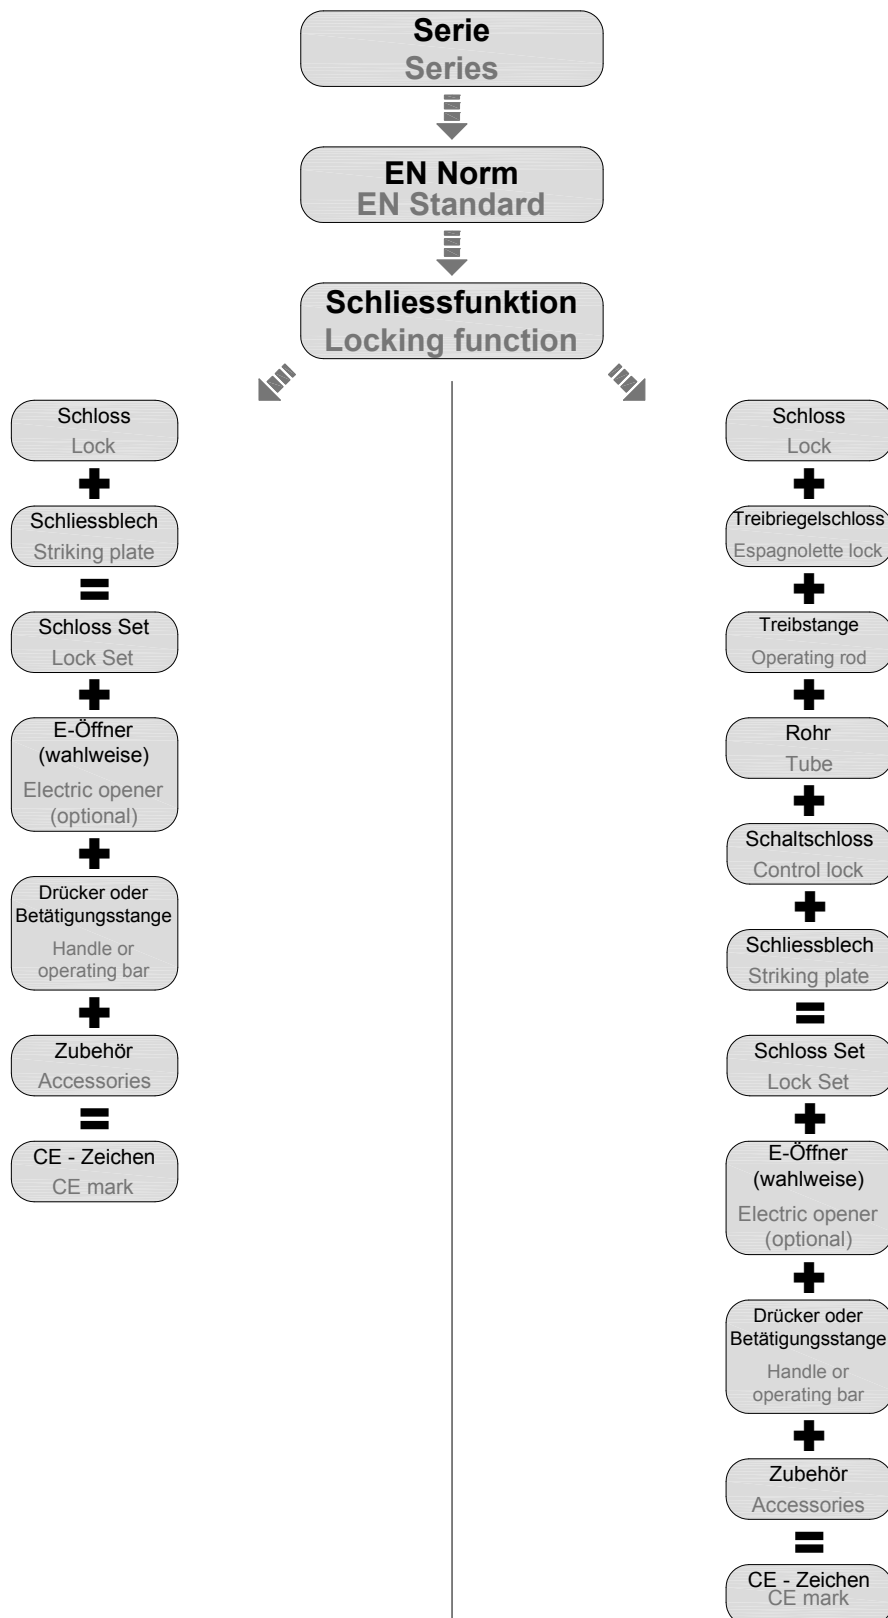

## Auswahlschema für Fluchttürsysteme Selection scheme for escape door systems

Notausgangsschlösser nach DIN EN 179 und Panikverschlüsse nach DIN EN 1125

Emergency exit locks in accordance with DIN EN 179 and panic locks in accordance with DIN EN 1125

**1 - flügelige Türen**  
Single-leaf doors

**2 - flügelige Türen**  
Double-leaf doors

010001000