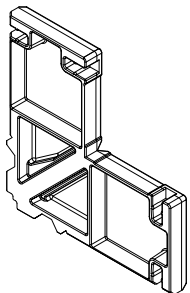

Z 914748

Corner brackets for external profile chamber, as well for für change of the profile duple-leaf door **B 805220 / B 805230** and **B 808220 / B 808230**

77 L	65 M	
------	------	--

Z 914749

Eckverbinder für Profilaußenkammer

Z 914749

Corner brackets for external profile chamber

		57 S
--	--	------

Z 914781

Eckverbinder für Profilaußenkammer

Z 914781

Corner brackets for external profile chamber

77 L	65 M	
------	------	--

Z 914782

Eckverbinder für Profilaußenkammer

Z 914782

Corner brackets for external profile chamber

77 L	65 M	
------	------	--

Z 914783

Eckverbinder für Profilaußenkammer

Z 914783

Corner brackets for external profile chamber

		57 S
--	--	------

M 1:2
Scale 1:2

Einbau: siehe Verarbeitungshinweis
Installation: refer to Processing Information

012001200

Tür Serie Lambda
Door series Lambda