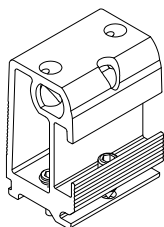

77 L	65 M	
------	------	--

Z 914351

Spannstift ALU \varnothing 7,6 x 8,5,
für Stoßverbinder Innenkammer

Z 914351

Roll pin ALU \varnothing 7,6 x 8,5,
for T-bracket internal chamber

77 L	65 M	57 S
------	------	------

Z 914376

Stoßverbinder für die Profilaußenkammer,
inkl. Dichtschnur und Fixierschraube

Z 914376

T-bracket for the profile outer chamber,
incl. gasket cord and fixing screw

77 L	65 M	
------	------	--

Z 914385