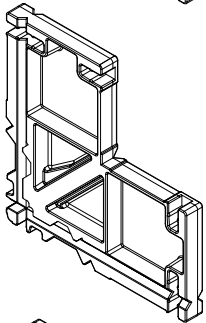

Z 914747

Eckverbinder für Profilaußenkammer, zusätzlich für Profilwechsel zweiflügelige Tür **B 805200 / B 805210** und **B 808200 / B 808210**

Z 914747

Corner brackets for external profile chamber, as well for für change of the profile duple-leaf door **B 805200 / B 805210** and **B 808200 / B 808210**

Tür Serie Lambda
Door series Lambda

77 L	65 M	
------	------	--

Z 914748

Eckverbinder für Profilaußenkammer, zusätzlich für Profilwechsel zweiflügelige Tür **B 805220 / B 805230** und **B 808220 / B 808230**

Z 914748

Corner brackets for external profile chamber, as well for für change of the profile duple-leaf door **B 805220 / B 805230** and **B 808220 / B 808230**

77 L	65 M	
------	------	--

Z 914749

Eckverbinder für Profilaußenkammer