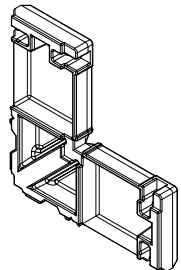

Tür Serie Lambda
Door series Lambda

77 L	65 M	
------	------	--

Z 914748

Eckverbinder für Profilaußenkammer, zusätzlich für Profilwechsel zweiflügelige Tür **B 805220 / B 805230** und **B 808220 / B 808230**

Z 914748

Corner brackets for external profile chamber, as well for für change of the profile duple-leaf door **B 805220 / B 805230** and **B 808220 / B 808230**

77 L	65 M	
------	------	--

Z 914749

Eckverbinder für Profilaußenkammer

Z 914749

Corner brackets for external profile chamber

		57 S
--	--	------

Z 914781

Eckverbinder für Profilaußenkammer

Z 914781

Corner brackets for external profile chamber

77 L	65 M	
------	------	--

Z 914782

Eckverbinder für Profilaußenkammer

Z 914782

Corner brackets for external profile chamber

77 L	65 M	
------	------	--

Z 914783

Eckverbinder für Profilaußenkammer

Z 914783