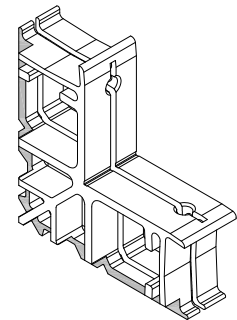

Z 914234

Kunststoff - Formteil, links,
für Stoßverbindungen

Z 914234

Shaped plastic piece, left,
for T-joints

77 L	65 M	57 S
------	------	------

Z 914235

Kunststoff - Formteil, rechts,
für Stoßverbindungen

Z 914235

Shaped plastic piece, right,
for T-joints

77 L	65 M	57 S
------	------	------

Z 914750

Eckverbinder für Profillinienkammer

Z 914750

Corner brackets for internal profile
chamber

77 L	65 M	57 S
------	------	------

Z 914751

Eckverbinder für Profillinienkammer

Z 914751

Corner brackets for internal profile
chamber

77 L	65 M	
------	------	--

Z 914752

Eckverbinder für Profillinienkammer

Z 914752