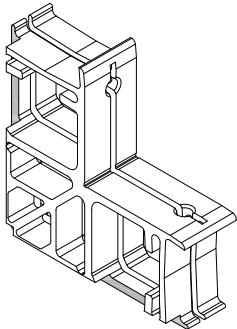

Z 914235

Shaped plastic piece, right,
for T-joints

77 L	65 M	57 S
------	------	------

Z 914750

Eckverbinder für Profillinienkammer

Z 914750

Corner brackets for internal profile
chamber

77 L	65 M	57 S
------	------	------

Z 914751

Eckverbinder für Profillinienkammer

Z 914751

Corner brackets for internal profile
chamber

77 L	65 M	
------	------	--

Z 914752

Eckverbinder für Profillinienkammer

Z 914752