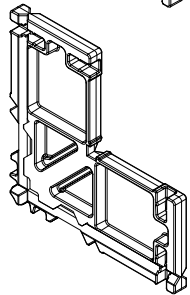

Z 914747

Eckverbinder für Profilaußenkammer, zusätzlich für Profilwechsel zweiflügelige Tür **B 805200 / B 805210** und **B 808200 / B 808210**

Z 914747

Corner brackets for external profile chamber, as well for für change of the profile duple-leaf door **B 805200 / B 805210** and **B 808200 / B 808210**

Tür Serie Lambda
Door series Lambda

77 L	65 M	
------	------	--

Z 914748

Eckverbinder für Profilaußenkammer, zusätzlich für Profilwechsel zweiflügelige Tür **B 805220 / B 805230** und **B 808220 / B 808230**

Z 914748

Corner brackets for external profile chamber, as well for für change of the profile duple-leaf door **B 805220 / B 805230** and **B 808220 / B 808230**

77 L	65 M	
------	------	--

Z 914749

Eckverbinder für Profilaußenkammer