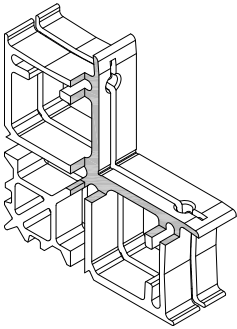

Corner brackets for external profile chamber

		57 S
--	--	------

M 1:2
Scale 1:2

Einbau: siehe Verarbeitungshinweis
Installation: refer to Processing Information

012001200

Tür Serie Lambda
Door series Lambda

Z 914234

Kunststoff - Formteil, links,
für Stoßverbindungen

Z 914234

Shaped plastic piece, left,
for T-joints

77 L	65 M	57 S
------	------	------

Z 914235

Kunststoff - Formteil, rechts,
für Stoßverbindungen

Z 914235

Shaped plastic piece, right,
for T-joints

77 L	65 M	57 S
------	------	------

Z 914750

Eckverbinder für Profillinienkammer

Z 914750

Corner brackets for internal profile
chamber

77 L	65 M	57 S
------	------	------

Z 914751

Eckverbinder für Profillinienkammer

Z 914751

Corner brackets for internal profile
chamber

77 L	65 M	
------	------	--

Z 914752

Eckverbinder für Profillinienkammer

Z 914752