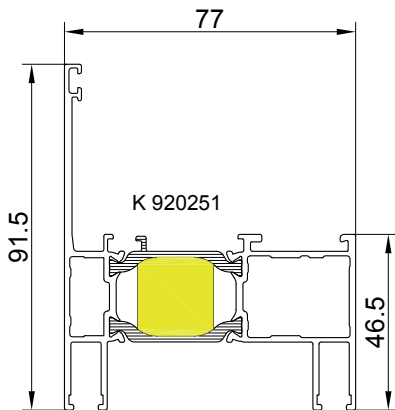

B 804030

00.5000500

Artikel Nr. Article No.	Kennzeichnung Designation	Farbe Colour	Breite Width	Höhe Y Height Y	Länge Length
K 920248		transparent	20 mm	11 mm	1000 mm
K 920251		gelb yellow	20 mm	21 mm	1000 mm
K 920274		transparent	20 mm	78 mm	1000 mm