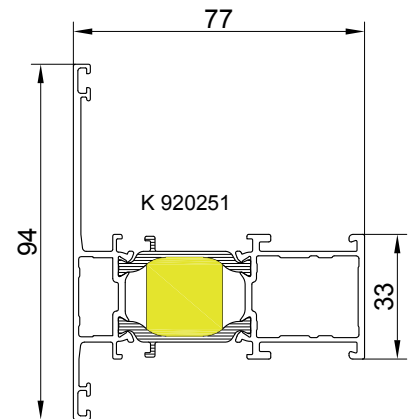

### B 804320

00.5000500

Artikel Nr. Article No.	Kennzeichnung Designation	Farbe Colour	Breite Width	Höhe Y Height Y	Länge Length
K 920248		transparent	20 mm	11 mm	1000 mm
K 920251		gelb yellow	20 mm	21 mm	1000 mm
K 920274		transparent	20 mm	78 mm	1000 mm