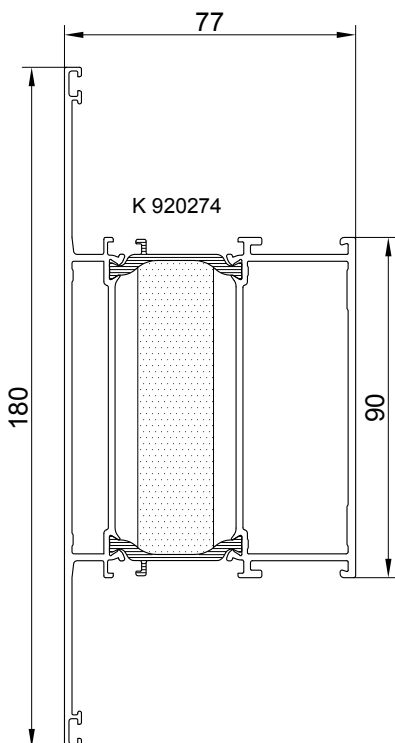

### B 804320

00.5000500

Artikel Nr. Article No.	Kennzeichnung Designation	Farbe Colour	Breite Width	Höhe Y Height Y	Länge Length
K 920248		transparent	20 mm	11 mm	1000 mm
K 920251		gelb yellow	20 mm	21 mm	1000 mm
K 920274		transparent	20 mm	78 mm	1000 mm