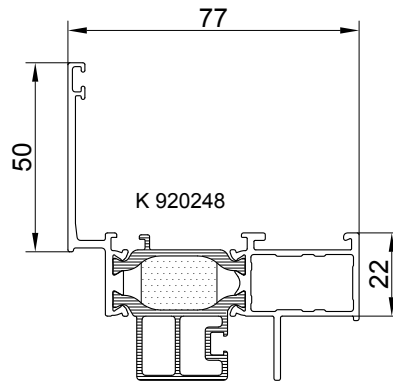

B 804010

00.5000500

Artikel Nr. Article No.	Kennzeichnung Designation	Farbe Colour	Breite Width	Höhe Y Height Y	Länge Length
K 920248		transparent	20 mm	11 mm	1000 mm
K 920251		gelb yellow	20 mm	21 mm	1000 mm
K 920274		transparent	20 mm	78 mm	1000 mm