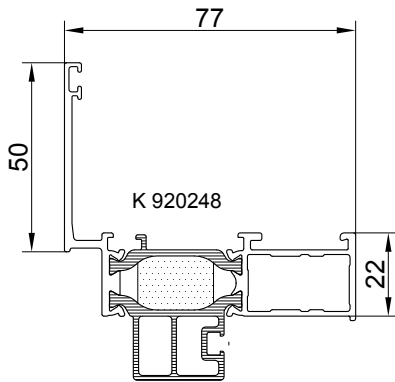

### B 804000

### B 804320

00.5000500

Artikel Nr. Article No.	Kennzeichnung Designation	Farbe Colour	Breite Width	Höhe Y Height Y	Länge Length
K 920248		transparent	20 mm	11 mm	1000 mm
K 920251		gelb yellow	20 mm	21 mm	1000 mm
K 920274		transparent	20 mm	78 mm	1000 mm