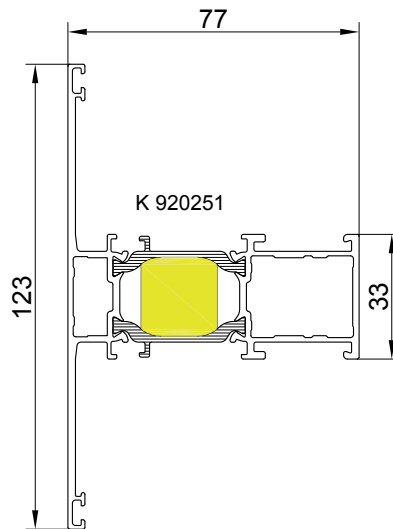

B 804300

00.5000500

Artikel Nr. Article No.	Kennzeichnung Designation	Farbe Colour	Breite Width	Höhe Y Height Y	Länge Length
K 920248		transparent	20 mm	11 mm	1000 mm
K 920251		gelb yellow	20 mm	21 mm	1000 mm
K 920274		transparent	20 mm	78 mm	1000 mm