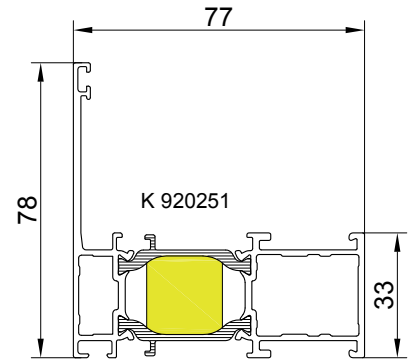

B 804020

00.5000500

Artikel Nr. Article No.	Kennzeichnung Designation	Farbe Colour	Breite Width	Höhe Y Height Y	Länge Length
K 920248		transparent	20 mm	11 mm	1000 mm
K 920251		gelb yellow	20 mm	21 mm	1000 mm
K 920274		transparent	20 mm	78 mm	1000 mm