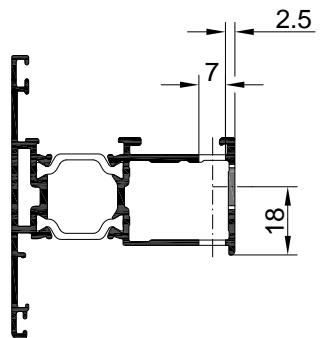

Lambda 77 XL, 77 L, 65 M, 57 S

Getriebegriff
Handle processing

Z 991868

047004400

57 S EU

(Z 996062, Z 996063, Z 996064, Z 996065, Z 996066)

- B**  $d \quad \text{Ø } 10, 12$
- F**  $m \quad \text{Ø } 7 \times 81$

57 S EU