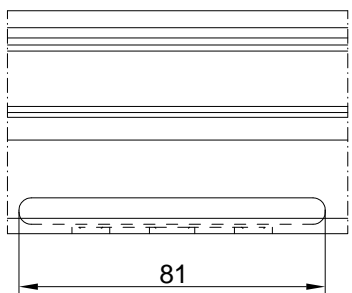

Lambda 77 XL, 77 L, 65 M, 57 S

Getriebegriff
Handle processing

Z 991868

047004400

57 S EU

(Z 996062, Z 996063, Z 996064, Z 996065, Z 996066)

- B**  $d \quad \text{Ø } 10, 12$
- F**  $m \quad \text{Ø } 7 \times 81$

57 S EU