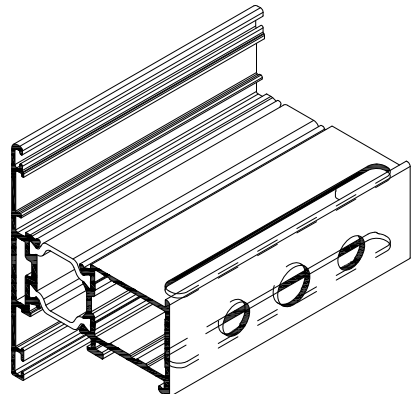

Lambda 77 XL, 77 L, 65 M, 57 S

Getriebegriff
Handle processing

Z 991868

047004400

57 S EU

(Z 996062, Z 996063, Z 996064, Z 996065, Z 996066)

- B**  $d \quad \text{Ø } 10, 12$
- F**  $m \quad \text{Ø } 7 \times 81$

57 S EU