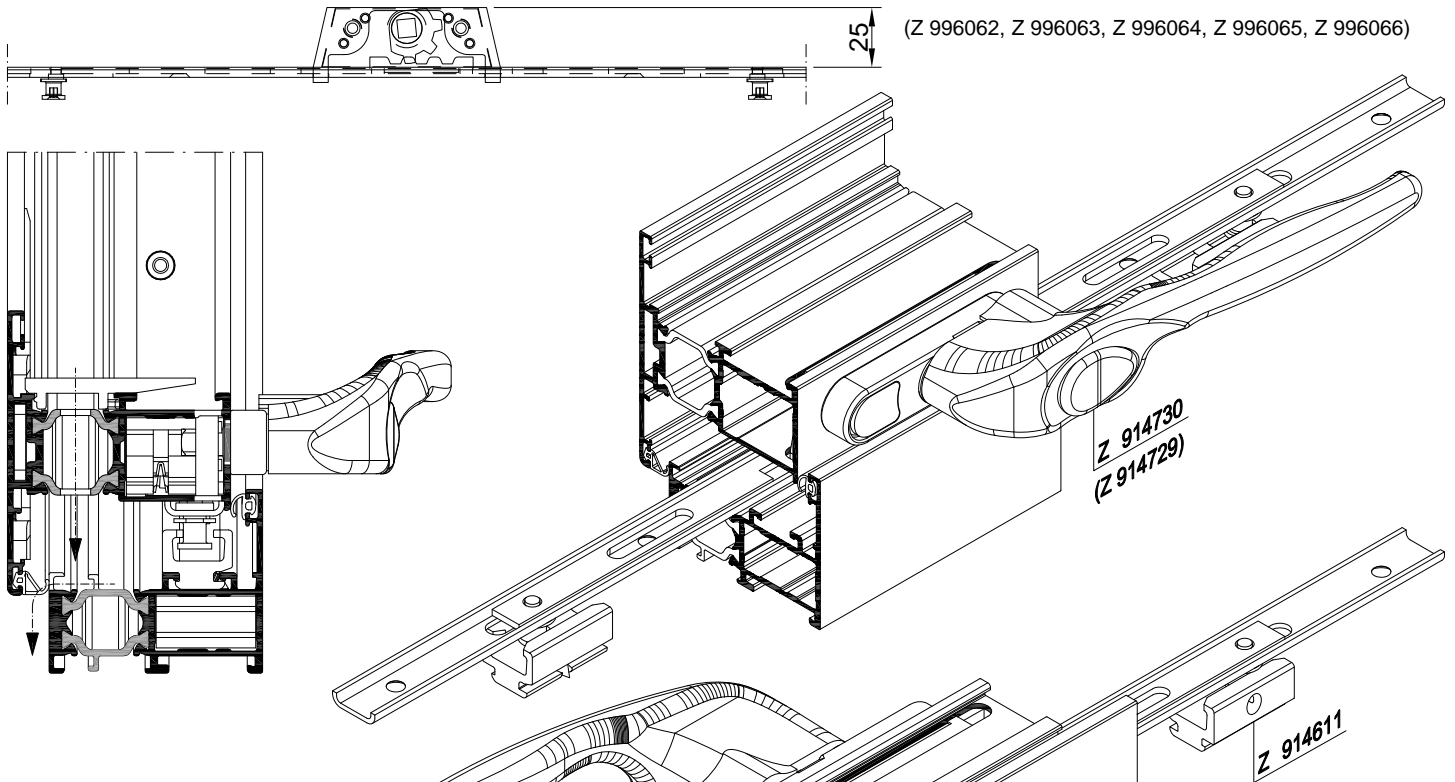

Lambda 77 XL, 77 L, 65 M, 57 S

Getriebegriff
Handle processing

Z 991868

047004400

57 S EU

(Z 996062, Z 996063, Z 996064, Z 996065, Z 996066)

- B**  $d \quad \text{Ø } 10, 12$
- F**  $m \quad \text{Ø } 7 \times 81$

57 S EU