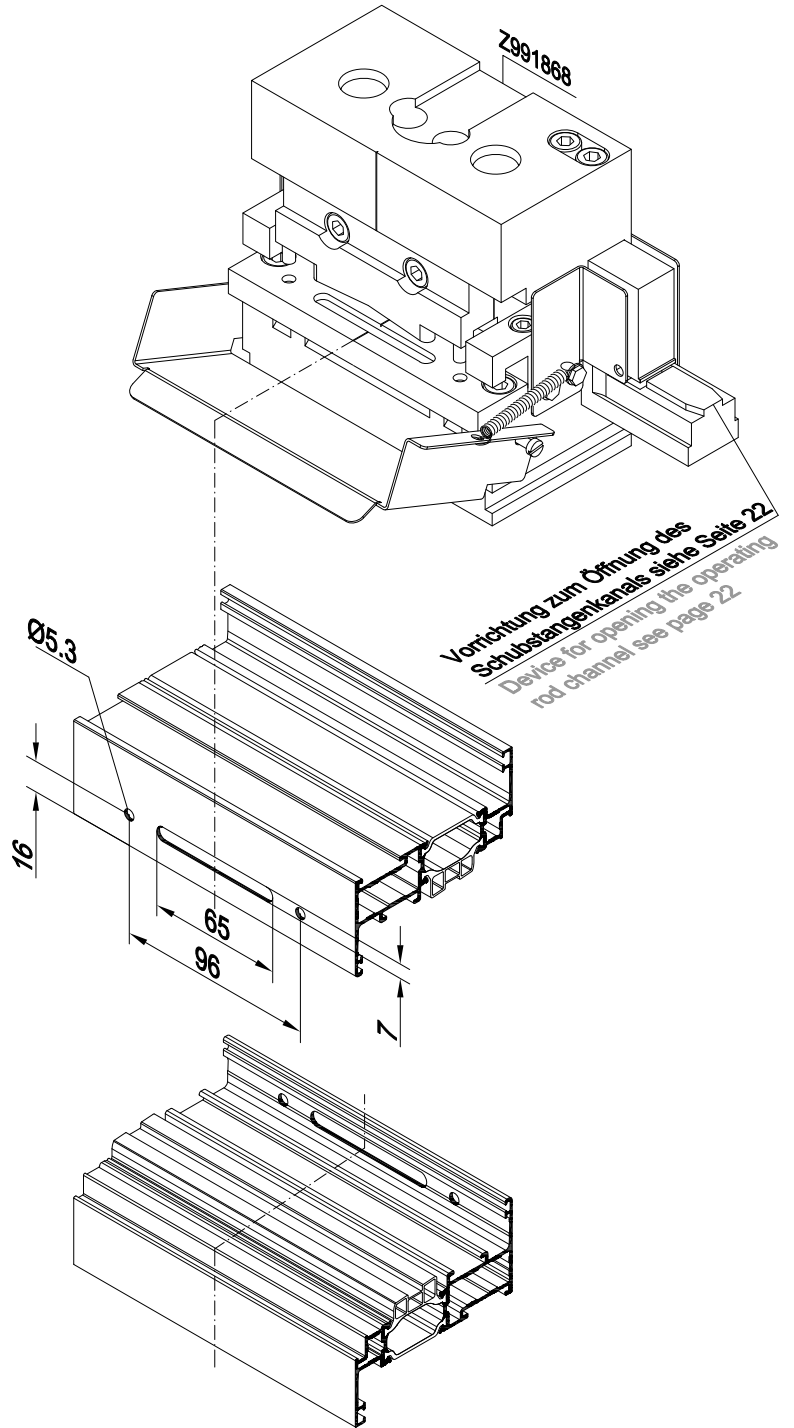

Lambda 77 XL, 77 L, 65 M, 57 S

Getriebegriff
Handle processing

Z 991868

047004400

57 S EU

(Z 996062, Z 996063, Z 996064, Z 996065, Z 996066)

- B**  $d \quad \text{Ø } 10, 12$
- F**  $m \quad \text{Ø } 7 \times 81$

57 S EU