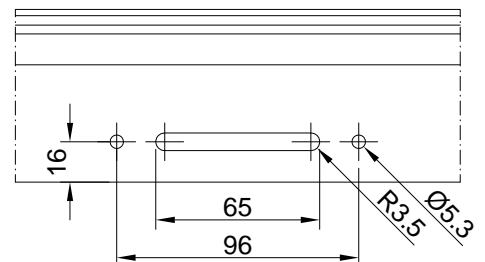

Lambda 77 XL, 77 L, 65 M, 57 S

Getriebegriff
Handle processing

Z 991868

047004400

57 S EU

(Z 996062, Z 996063, Z 996064, Z 996065, Z 996066)

- B**  $d \quad \text{Ø } 10, 12$
- F**  $m \quad \text{Ø } 7 \times 81$

57 S EU