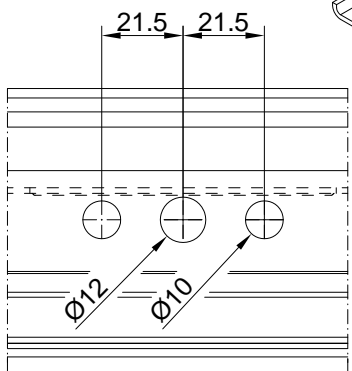

Lambda 77 XL, 77 L, 65 M, 57 S

Getriebegriff
Handle processing

Z 991868

047004400

57 S EU

(Z 996062, Z 996063, Z 996064, Z 996065, Z 996066)

- B**  $d \quad \text{Ø } 10, 12$
- F**  $m \quad \text{Ø } 7 \times 81$

57 S EU