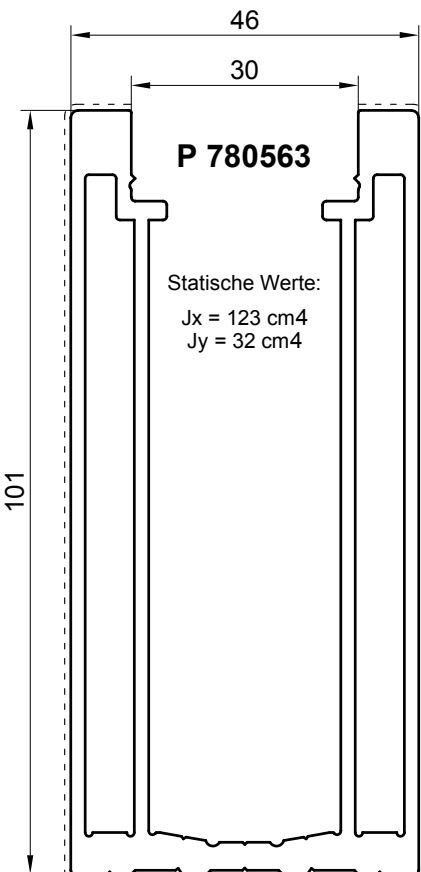

Fenster Serie Lambda
Window series Lambda

77 XL		
77 L	65 M	57 S
77 L IF	65 M IF	

P 755969

Deckprofil
Cover profile

P 780561

Verstärkungsprofil
Reinforcing profile

P 780562

Verstärkungsprofil
Reinforcing profile

P 780563

Verstärkungsprofil
Reinforcing profile

01-1000800

M 1:1
Scale 1:1