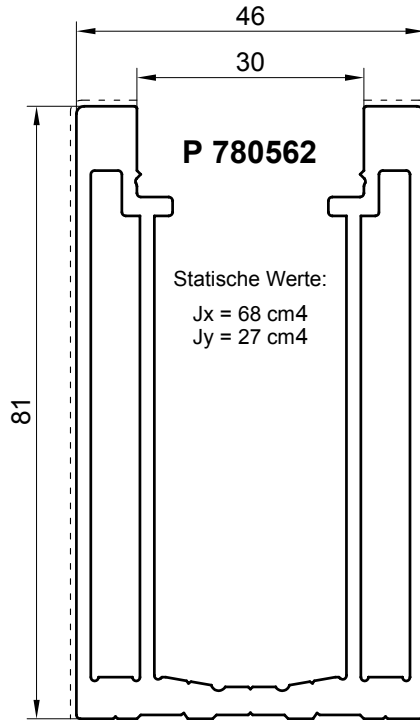

Fenster Serie Lambda
Window series Lambda

77 XL		
77 L	65 M	57 S
77 L IF	65 M IF	

P 755969

Deckprofil
Cover profile

P 780561

Verstärkungsprofil
Reinforcing profile

P 780562

Verstärkungsprofil
Reinforcing profile

P 780563

Verstärkungsprofil
Reinforcing profile

01-1000800

M 1:1
Scale 1:1