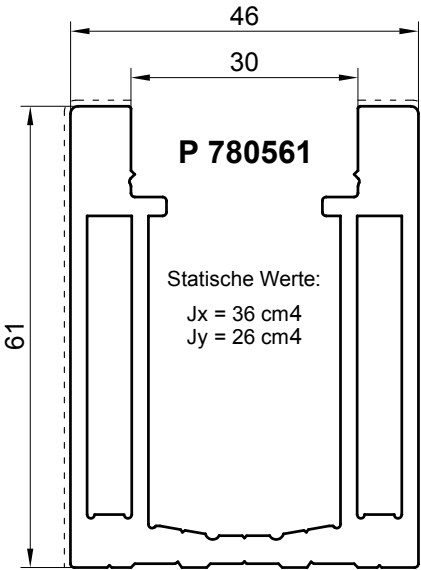

Fenster Serie Lambda
Window series Lambda

77 XL		
77 L	65 M	57 S
77 L IF	65 M IF	

P 755969

Deckprofil
Cover profile

P 780561

Verstärkungsprofil
Reinforcing profile

P 780562

Verstärkungsprofil
Reinforcing profile

P 780563

Verstärkungsprofil
Reinforcing profile

01-1000800

M 1:1
Scale 1:1