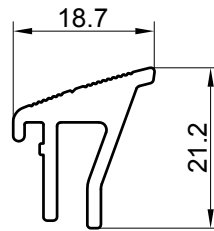

Fenster Serie Lambda
Window series Lambda

77 L	65 M	

P 499663

Bodenschwelle -außen-
Threshold profile -outside-

P 499664

Bodenschwelle -innen-
Threshold profile -inside-

M 1:1
Scale 1:1

Einbaubeispiele Installation examples

Einbaubeispiel Lambda 77 L
Installation example Lambda 77 L

Einbaubeispiel Lambda 65 M
Installation example Lambda 65 M

M 1:2
Scale 1:2