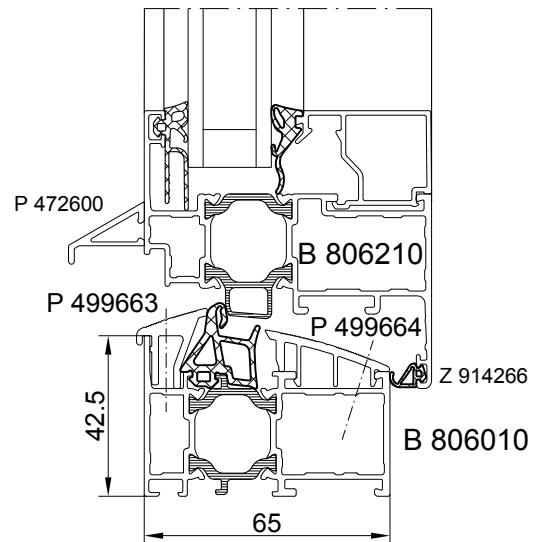

Fenster Serie Lambda
Window series Lambda

77 L	65 M	

P 499663

Bodenschwelle -außen-
Threshold profile -outside-

P 499664

Bodenschwelle -innen-
Threshold profile -inside-

M 1:1
Scale 1:1

Einbaubeispiele Installation examples

Einbaubeispiel Lambda 77 L
Installation example Lambda 77 L

Einbaubeispiel Lambda 65 M
Installation example Lambda 65 M

M 1:2
Scale 1:2