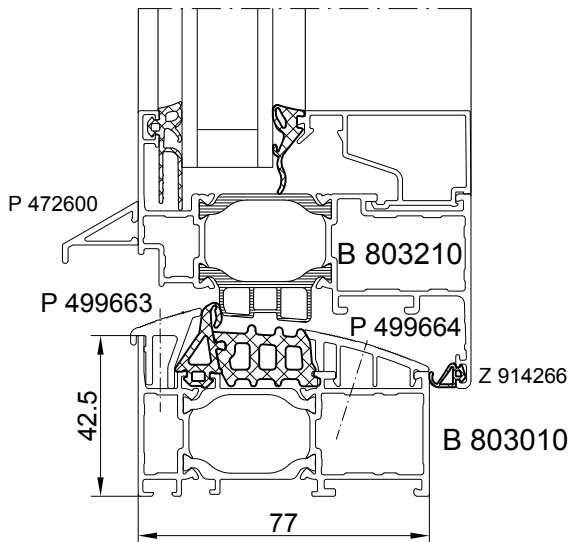

Fenster Serie Lambda
Window series Lambda

77 L	65 M	

P 499663

Bodenschwelle -außen-
Threshold profile -outside-

P 499664

Bodenschwelle -innen-
Threshold profile -inside-

M 1:1
Scale 1:1

Einbaubeispiele Installation examples

Einbaubeispiel Lambda 77 L
Installation example Lambda 77 L

Einbaubeispiel Lambda 65 M
Installation example Lambda 65 M

M 1:2
Scale 1:2