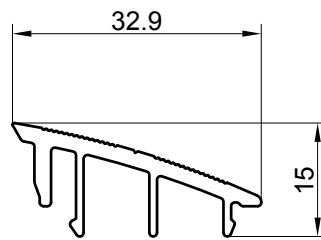

Fenster Serie Lambda
Window series Lambda

77 L	65 M	

P 499663

Bodenschwelle -außen-
Threshold profile -outside-

P 499664

Bodenschwelle -innen-
Threshold profile -inside-

M 1:1
Scale 1:1

Einbaubeispiele Installation examples

Einbaubeispiel Lambda 77 L
Installation example Lambda 77 L

Einbaubeispiel Lambda 65 M
Installation example Lambda 65 M

M 1:2
Scale 1:2