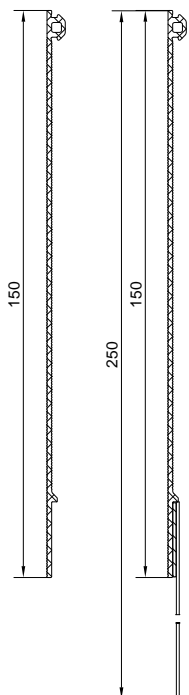

Z 917149

Spacer,
for interlocking frame profile B 809900

		57 S

Einbau: siehe Verarbeitungshinweis
Installation: refer to Processing Information

K 910011

Basisprofil,
aus PP glasfaserverstärkt
passend für Blendrahmen
wie B 809000
Länge = 6.50 m

77 XL		
77 L	65 M	
77 L IF	65 M IF	

K 723351

Basisprofil,
Hart PVC, schwarz
Länge = 6 m

K 723351

Base profile,
Rigid PVC, black
Length = 6 m

77 XL		
77 L	65 M	57 S

K 910064

X = 10 mm

K 910065

X = 16 mm

K 910038

X = 22 mm

K 910066

X = 26 mm

77 L / 65 M

77 L / 65 M

77 L / 65 M

77 L

77 L	65 M	

KS-Distanzprofil, passend für die
glasteilende Sprosse, schwarz
Länge = 6,5 m

Plastic spacer profile, applicable for the
glass partitioning transom, black
length = 6.5 m

Z 914529