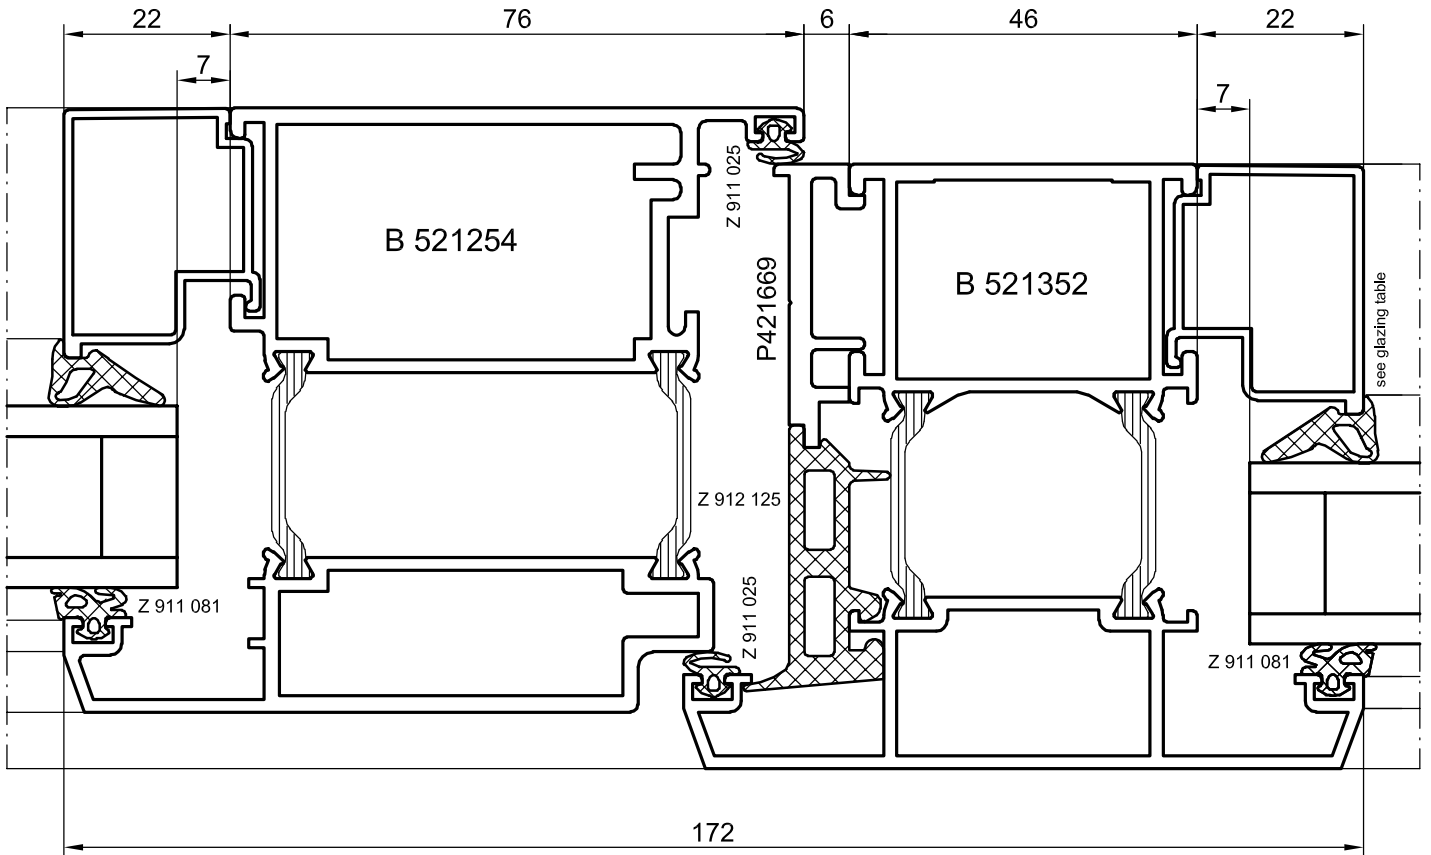

Sections HUECK Series 1.0 Door Contour

M 1:1

M 1:1

M 1:1