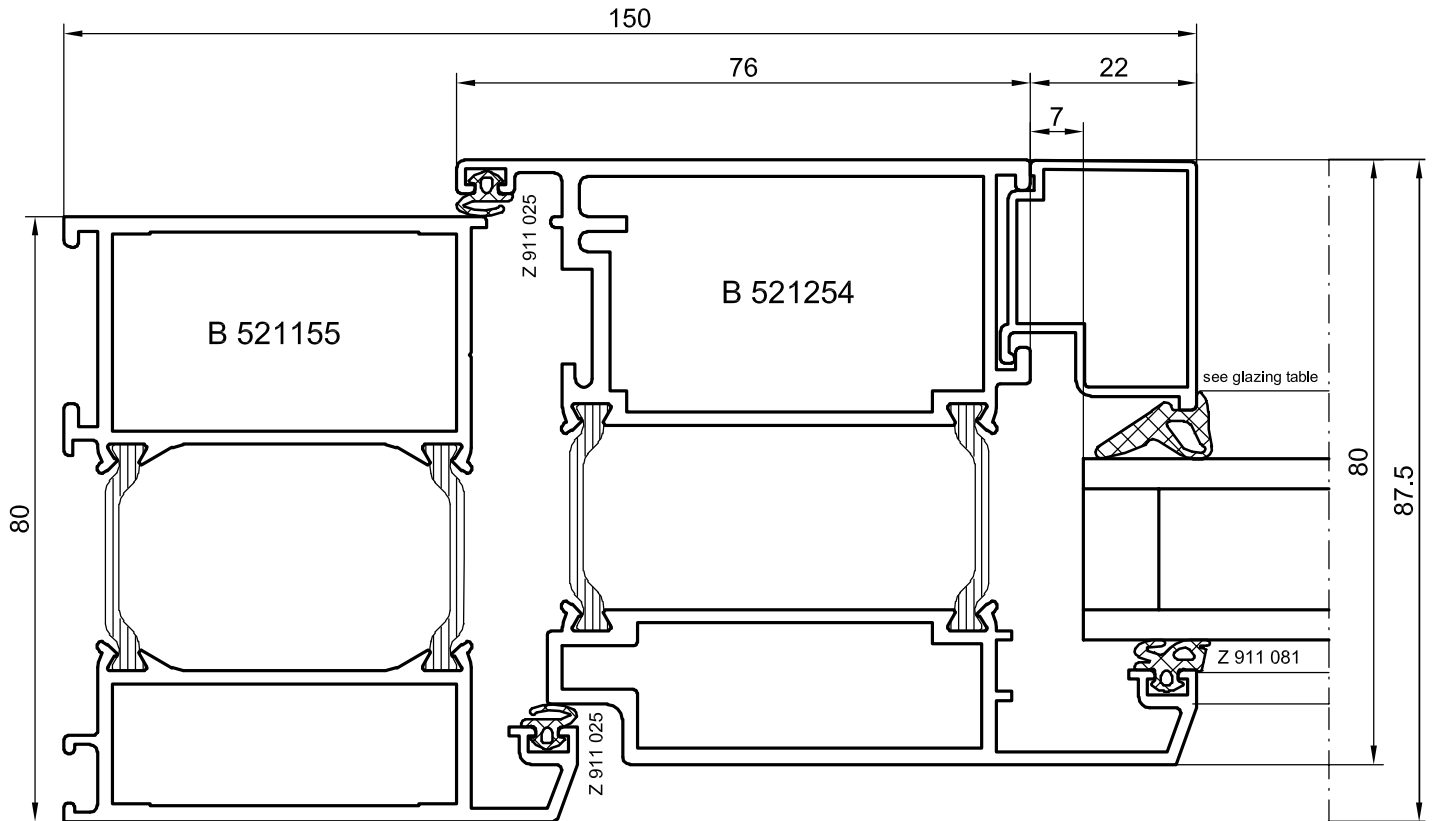

Sections HUECK Series 1.0 Door Contour

M 1:1

M 1:1

M 1:1