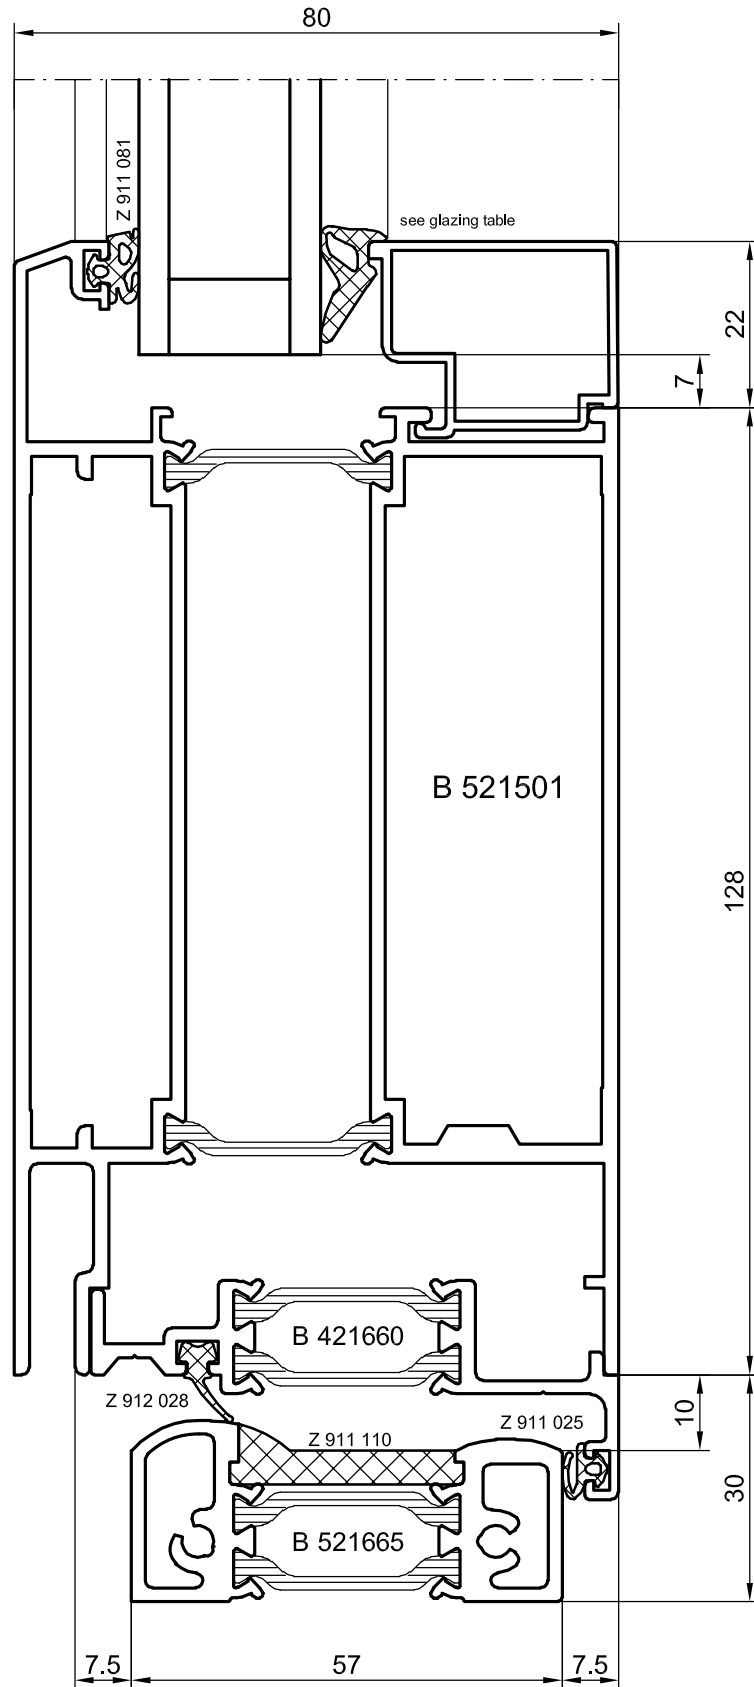

Sections HUECK Series 1.0 Door Contour

M 1:1

M 1:1

M 1:1