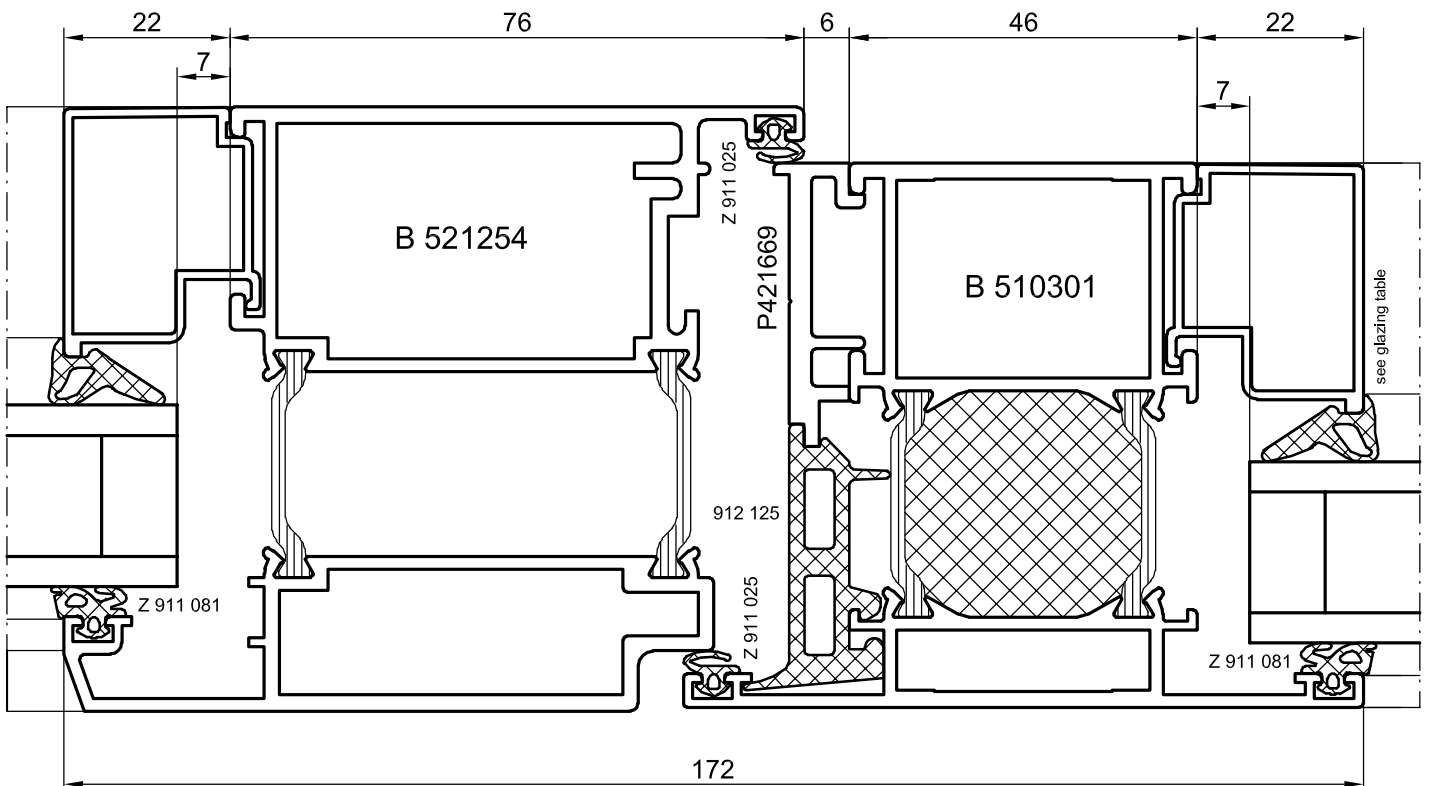

Sections HUECK Series 1.0 Door Contour

M 1:1

M 1:1

M 1:1