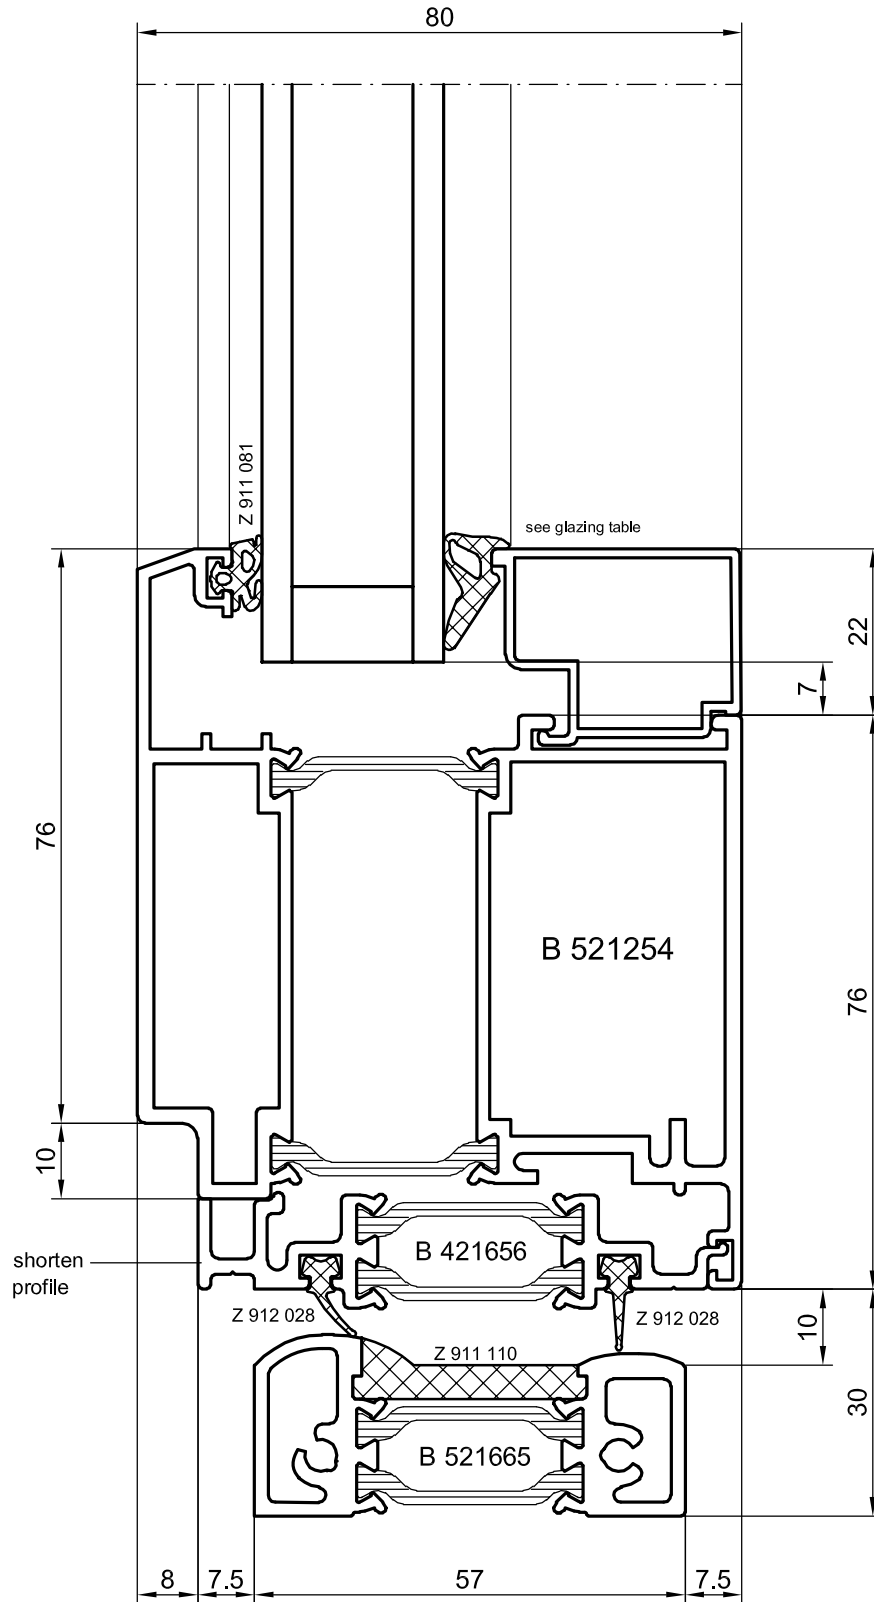

Sections HUECK Series 1.0 Door Contour

M 1:1

M 1:1

M 1:1