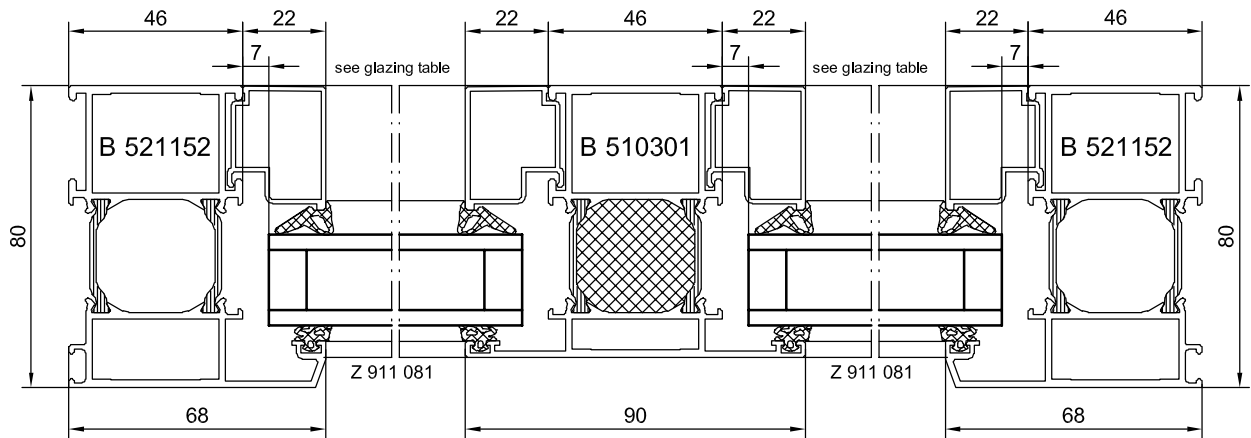

Sections HUECK Series 1.0 Door Contour

M 1:1

M 1:1

M 1:1