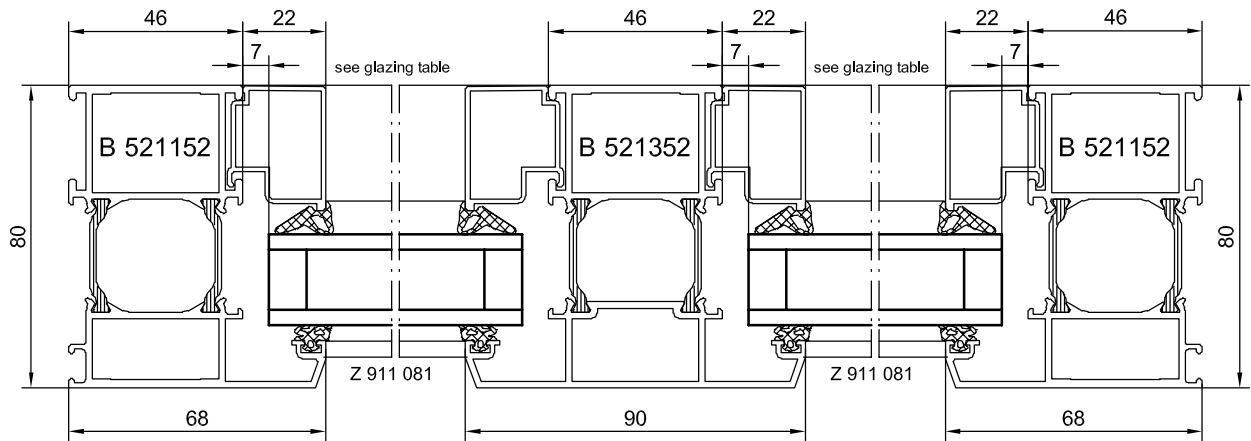

Sections HUECK Series 1.0 Door Contour

M 1:1

M 1:1

M 1:1