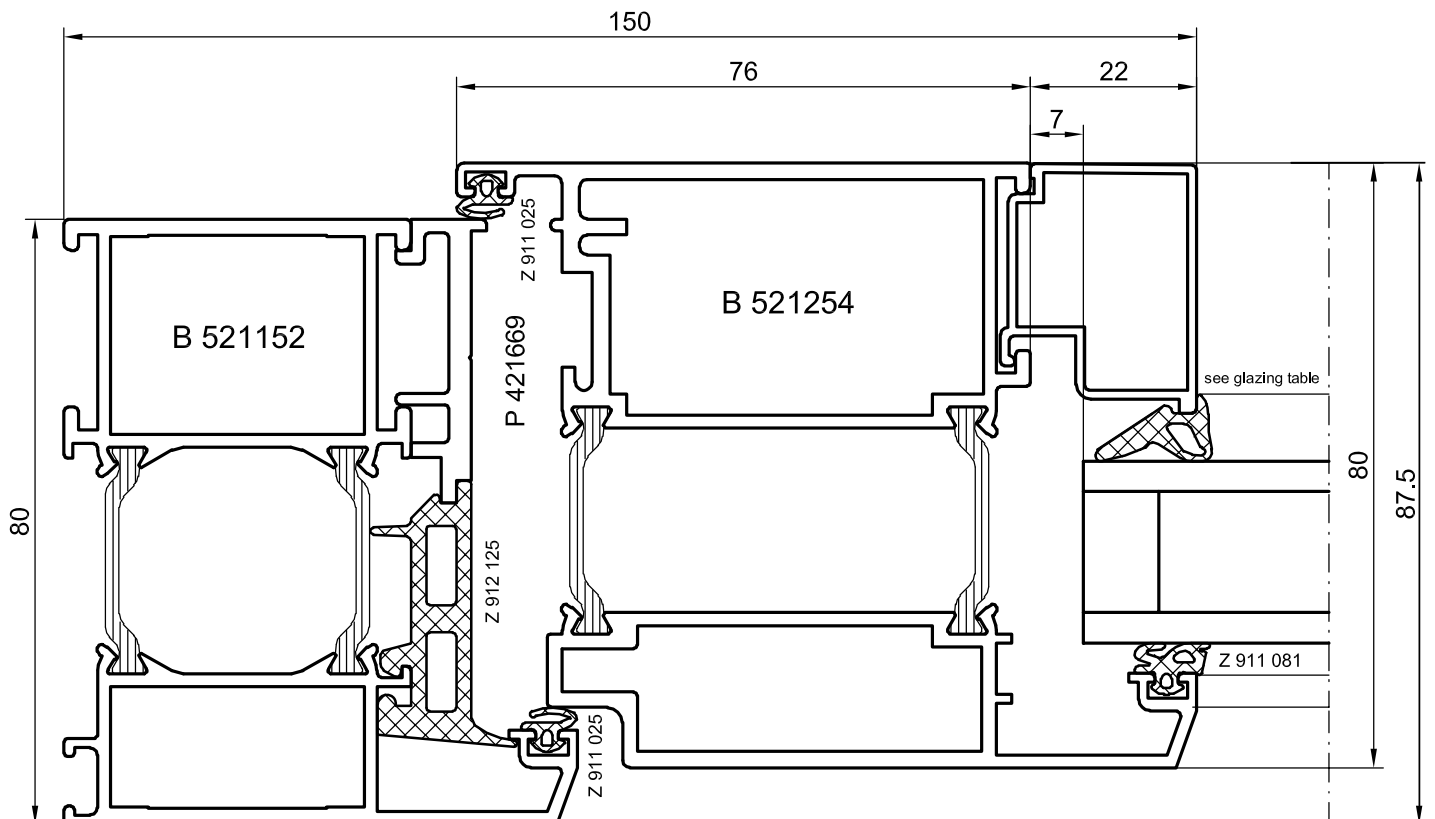

Sections HUECK Series 1.0 Door Contour

M 1:1

M 1:1

M 1:1