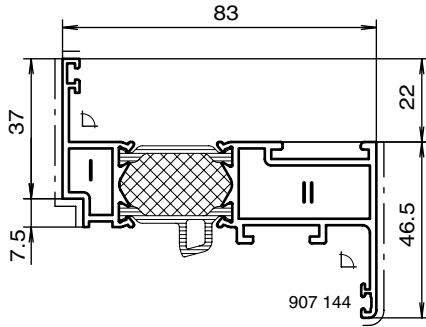

510200 *

* For further profiles, accessories and fittings see catalogue Windows - Doors

	I				II				
510 200	911 585	911 727	2 x 911 049	911 101	911 616	911 088	2 x 900 023	911 097	911 101
510 205	911 615/911458	911 534	2 x 911 049	911 062	-	911 320	2 x 900 023	911 533	911 062
510 270	-	911 258	2 x 905 844	911 390	911 616	911 233 •X	2 x 900 023	-	911 390
510 271	-	911 258	2 x 905 844	911 390	911 616	911 952	2 x 900 023	912 317	911 390