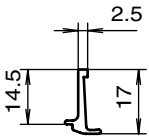

410670

* For further profiles, accessories and fittings see catalogue Windows - Doors

	I				II				
510 200	911 585	911 727	2 x 911 049	911 101	911 616	911 088	2 x 900 023	911 097	911 101
510 205	911 615/911458	911 534	2 x 911 049	911 062	-	911 320	2 x 900 023	911 533	911 062
510 270	-	911 258	2 x 905 844	911 390	911 616	911 233 •X	2 x 900 023	-	911 390
510 271	-	911 258	2 x 905 844	911 390	911 616	911 952	2 x 900 023	912 317	911 390