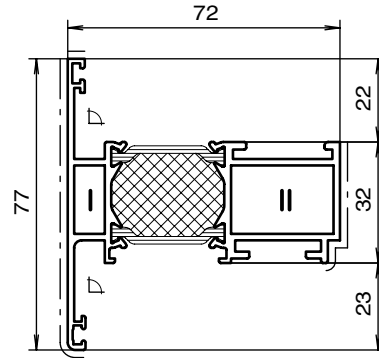

510205

* For further profiles, accessories and fittings see catalogue Windows - Doors

	I				II				
510 200	911 585	911 727	2 x 911 049	911 101	911 616	911 088	2 x 900 023	911 097	911 101
510 205	911 615/911458	911 534	2 x 911 049	911 062	-	911 320	2 x 900 023	911 533	911 062
510 270	-	911 258	2 x 905 844	911 390	911 616	911 233 •X	2 x 900 023	-	911 390
510 271	-	911 258	2 x 905 844	911 390	911 616	911 952	2 x 900 023	912 317	911 390